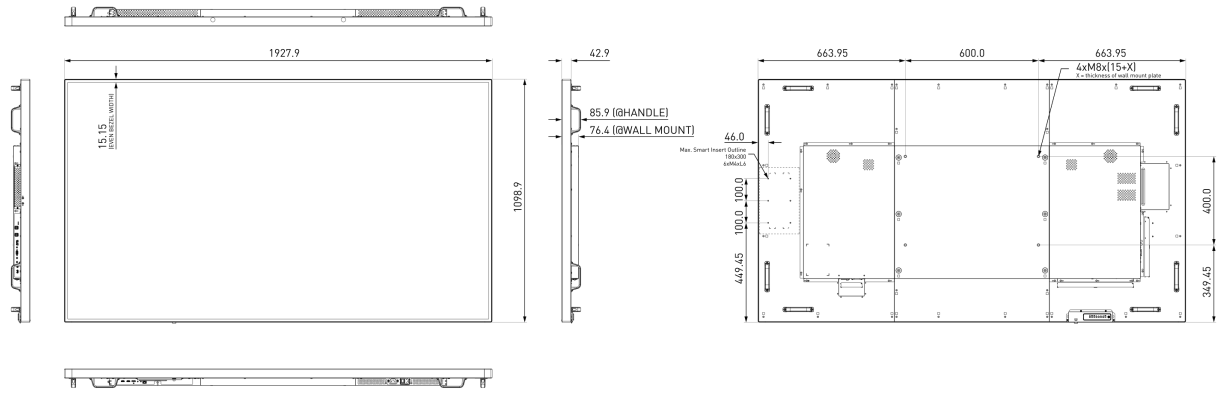

## 09 AFMETINGEN / GEWICHT

<b>Product afmetingen B x H x D</b>	1927.9 x 1098.9 x 85.9mm
<b>Doos afmetingen B x H x D</b>	2224 x 1427 x 373mm
<b>Gewicht (zonder doos)</b>	63.8kg
<b>EAN code</b>	4948570116362