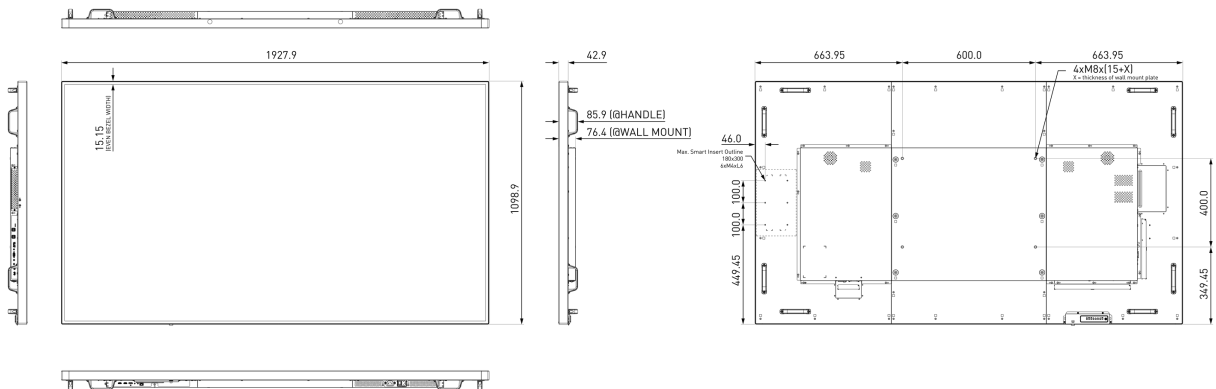

## 01 EKRAN ÖZELLİKLERİ

Diagonal	85.6", 217.4cm
Diyagonal	217.4cm
Panel	IPS LED, matte finish, haze 3%
Çözünürlük	3840 x 2160 @60Hz (8.3 megapixel 4K UHD)
En boy oranı	16:9
Panel parlaklığı	410 cd/m <sup>2</sup>
Statik kontrast	1200:1
Tepki süresi (GTG)	8ms
Görüntüleme Alanı	yatay/dikey: 178°/178°, sağ/sol: 89°/89°, yukarı/aşağı: 89°/89°
Yatay Sync	30 - 83kHz
Görüntülenebilir alan G x Y	1895 x 1065.9mm, 74.6 x 42"
Çerçeve genişliği (yanlar, üst, alt)	15.2mm, 15.2mm, 15.2mm
Piksel aralığı	0.4935mm

## 08 ÖLÇÜLER / AĞIRLIK

Ürün boyutları G x Y x D	1927.9 x 1098.9 x 85.9mm
Kutu boyutları G x Y x D	2224 x 1427 x 373mm
Ağırlık (kutu hariç)	63.8kg
EAN kodu	4948570116362

All trademarks and registered trademarks acknowledged. E & O E. Specification subject to change without notice. All LCD's comply with ISO-9241-307:2008 in connection with pixel defects.