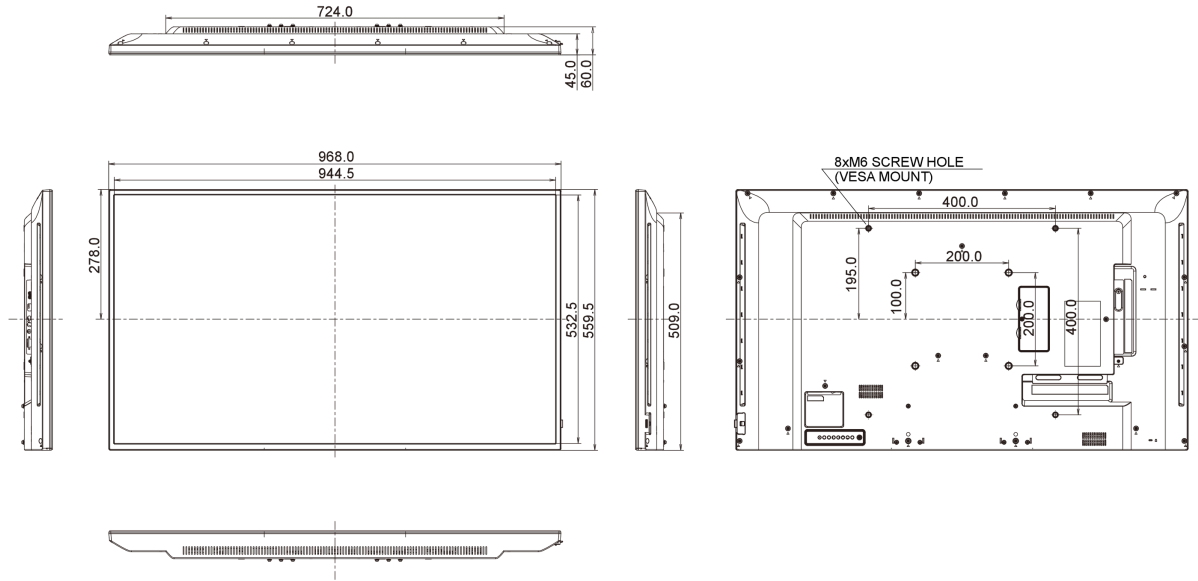

Alle handelsmerken zijn geregistreerd. Gegevens onder voorbehoud van zetfouten. Specificaties kunnen vooraf en zonder opgaa van reden gewijzigd worden. Alle LCD-panels vallen onder ISO-9241-307:2008 inzake pixelfouten.

© IYAMA CORPORATION. ALL RIGHTS RESERVED