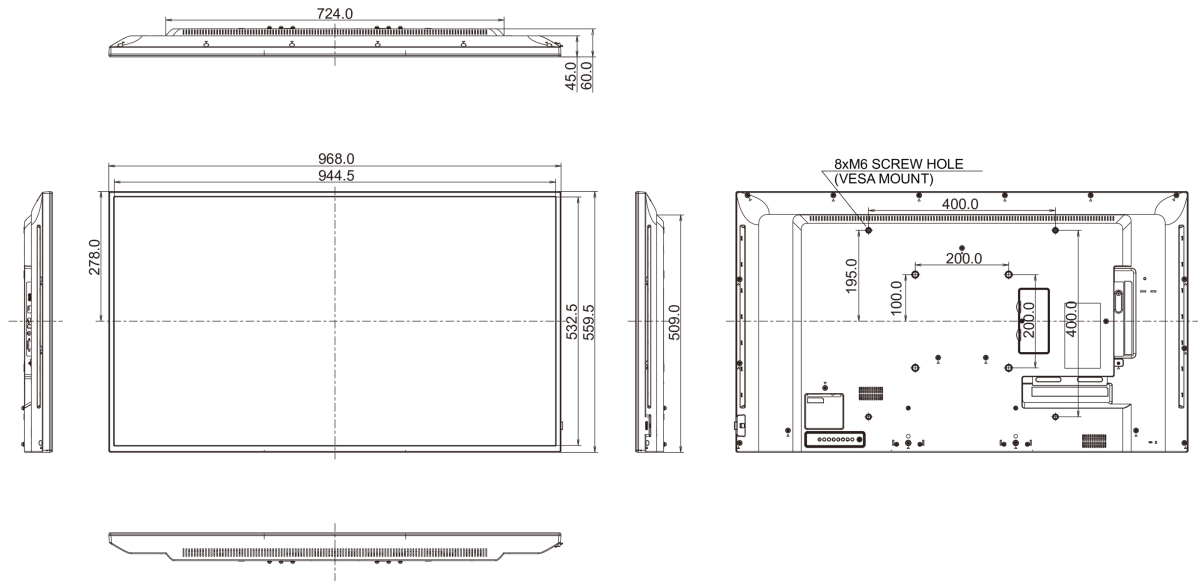

08 СТАНДАРТЫ

Сертификаты	CB, CE, TÜV-Bauart, RoHS support, ErP, WEEE, CU, REACH
Класс энергоэффективности	C
REACH SVHC	свинца, превышает 0.1%

09 РАЗМЕР / ВЕС

Размер продукта Ш x В x Г	968.2 x 559.4 x 60мм
Размер коробки Ш x В x Г	1070 x 696 x 159мм
Вес (без упаковки)	8.7кг
Вес (с упаковкой)	11.96кг
EAN код	4948570116317