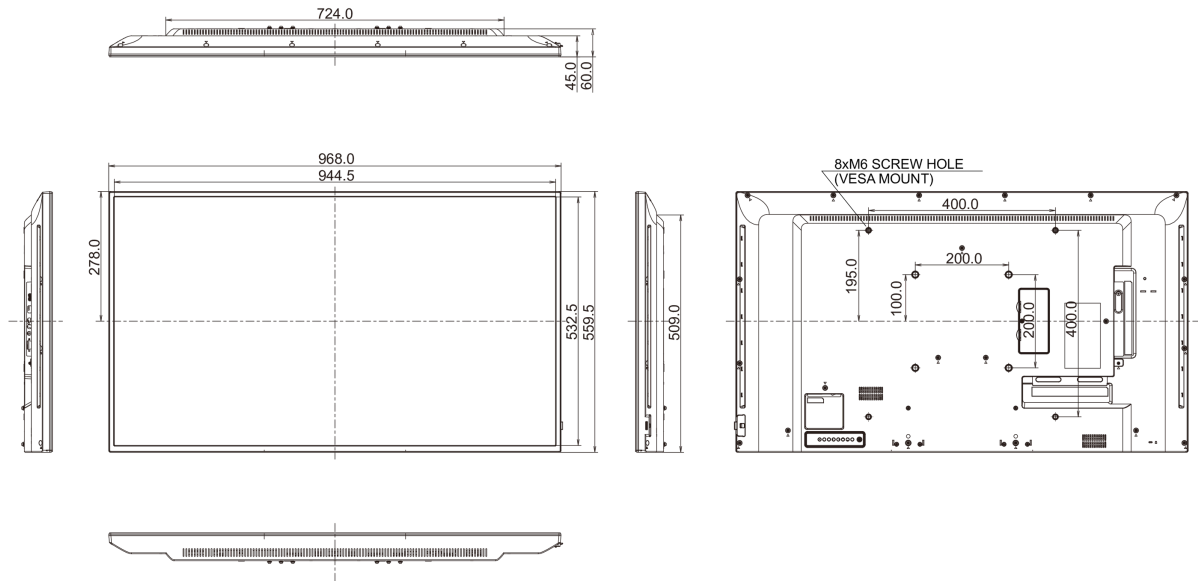

08 UDRŽITELNOST

Předpisy	CB, CE, TÜV-Bauart, RoHS support, ErP, WEEE, CU, REACH
Energetická třída (Regulation (EU) 2017/1369)	G
REACH SVHC	nad 0.1% olova

09 ROZMĚRY / HMOTNOST

Rozměry výrobku Š x V x D	968.2 x 559.4 x 60mm
Rozměry balení Š x V x D	1070 x 696 x 159mm
Váha (bez balení)	8.7kg
Váha (s balením)	11.96kg
EAN code	4948570116317