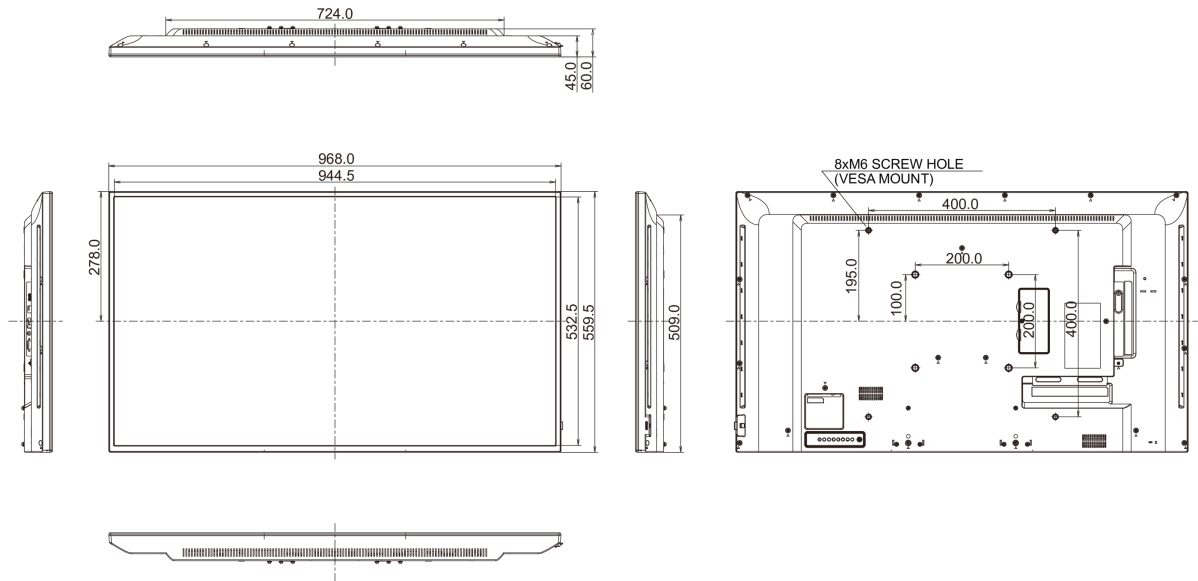

All trademarks and registered trademarks acknowledged. E & O E. Specification subject to change without notice. All LCD's comply with ISO-9241-307:2008 in connection with pixel defects.

© IYAMA CORPORATION. ALL RIGHTS RESERVED