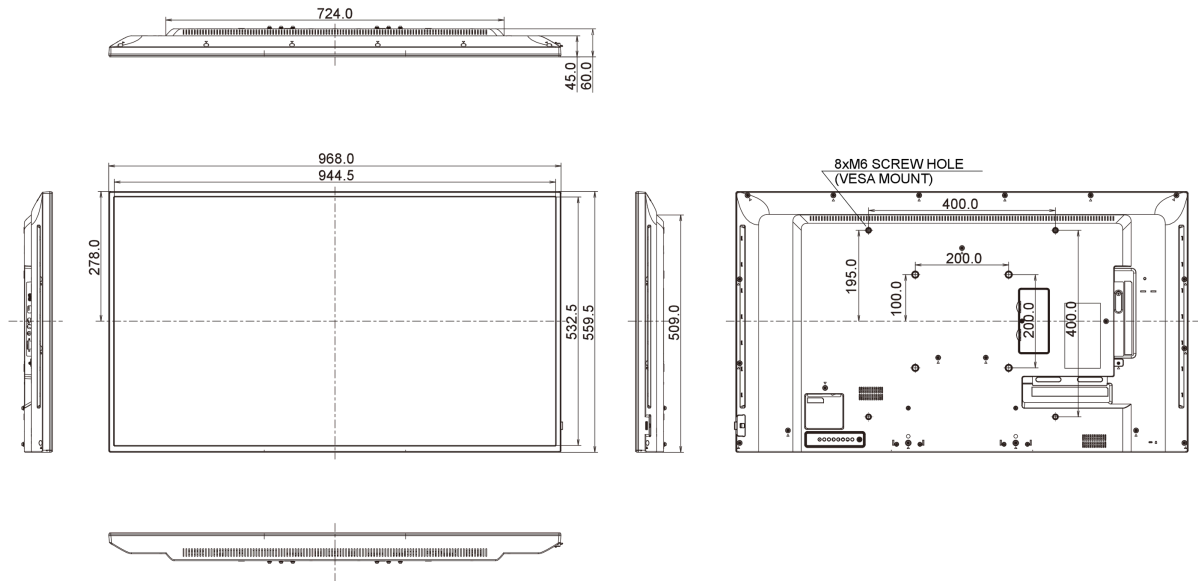

01 EKRAN ÖZELLİKLERİ

Diagonal	42.5", 107.9cm
Diyagonal	107.9cm
Panel	VA, haze 2%
Çözünürlük	3840 x 2160 @60Hz (8.3 megapixel 4K UHD)
En boy oranı	16:9
Panel parlaklığı	350 cd/m ²
Statik kontrast	5000:1
Tepki süresi (GTG)	8ms
Görüntüleme Alanı	yatay/dikey: 178°/178°, sağ/sol: 89°/89°, yukarı/aşağı: 89°/89°
Yatay Sync	30 - 83kHz
Görüntülenebilir alan G x Y	941.2 x 529.4mm, 37.1 x 20.8"
Çerçeve genişliği (yanlar, üst, alt)	11.9mm, 11.9mm, 14.9mm
Piksel aralığı	0.315mm

07 GÜÇ YÖNETİMİ

Güç kaynağı	AC 100 - 240V, 50/60Hz
Güç kullanımı	120W tipik, 0.5W stand by, 0.5W off mode

08 ÖLÇÜLER / AĞIRLIK

Ürün boyutları G x Y x D	968.2 x 559.4 x 60mm
Kutu boyutları G x Y x D	1070 x 696 x 159mm
Ağırlık (kutu hariç)	8.7kg
Ağırlık (kutu ile birlikte)	11.96kg
EAN kodu	4948570116317