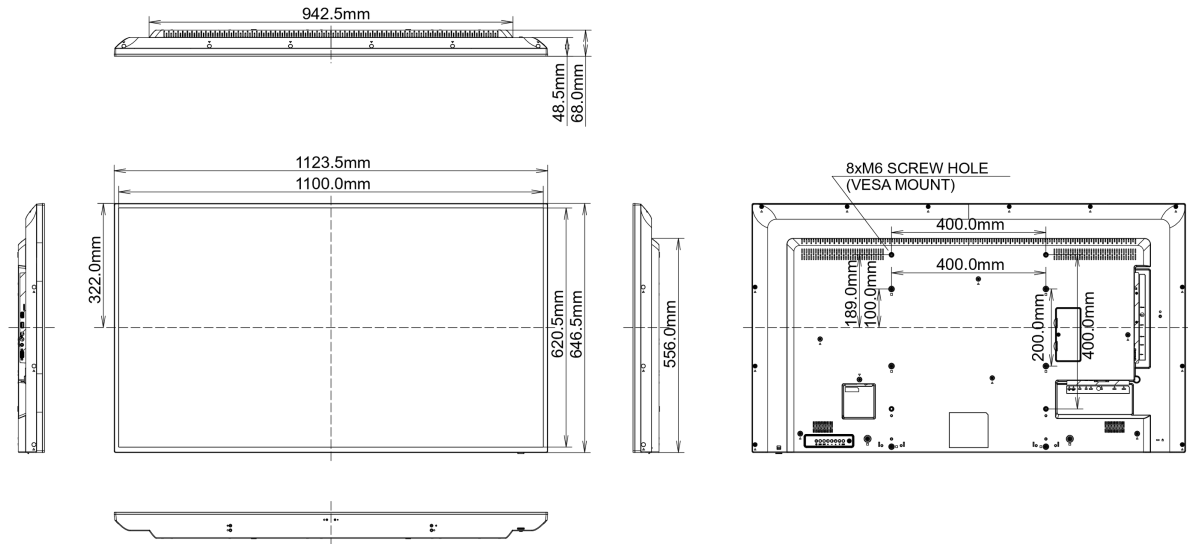

Alle handelsmerken zijn geregistreerd. Gegevens onder voorbehoud van zetfouten. Specificaties kunnen vooraf en zonder opgave van reden gewijzigd worden. Alle LCD-panels vallen onder ISO-9241-307:2008 inzake pixelfouten.

© IYAMA CORPORATION. ALL RIGHTS RESERVED