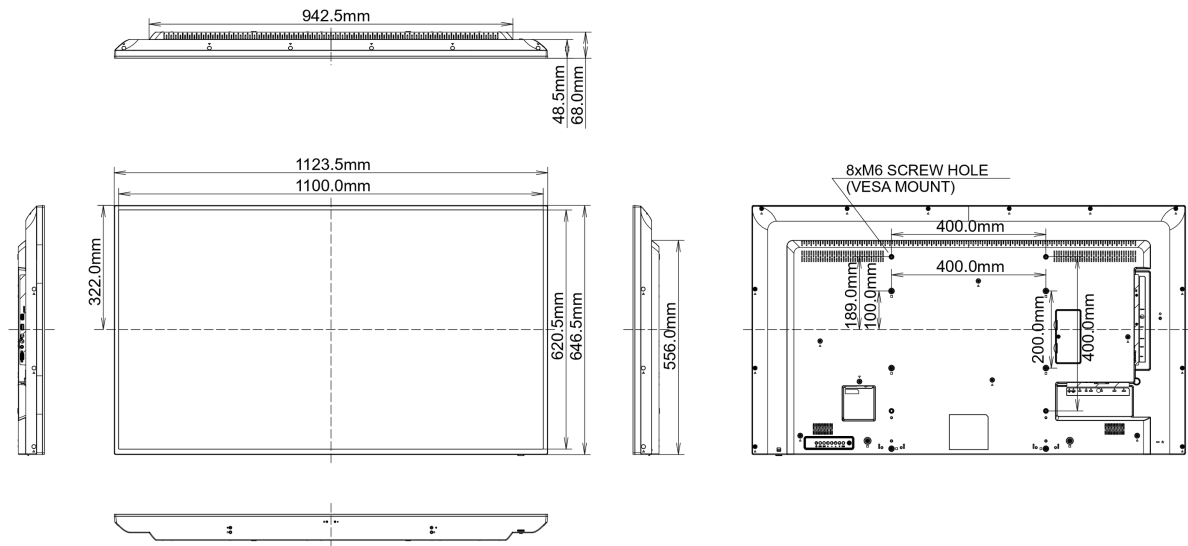

## 09 РАЗМЕР / ВЕС

<b>Размер продукта Ш x В x Г</b>	1123.5 x 646.5 x 68мм
<b>Вес (без упаковки)</b>	12.6кг
<b>EAN код</b>	4948570116324

Все товарные знаки и торговые марки являются собственностью их владельцев и они защищены. Ошибки и изменения допускаются. Спецификации могут быть изменены без уведомления. Все LCD мониторы соответствуют стандарту ISO-9241-307:2008 по политике битых пикселей.