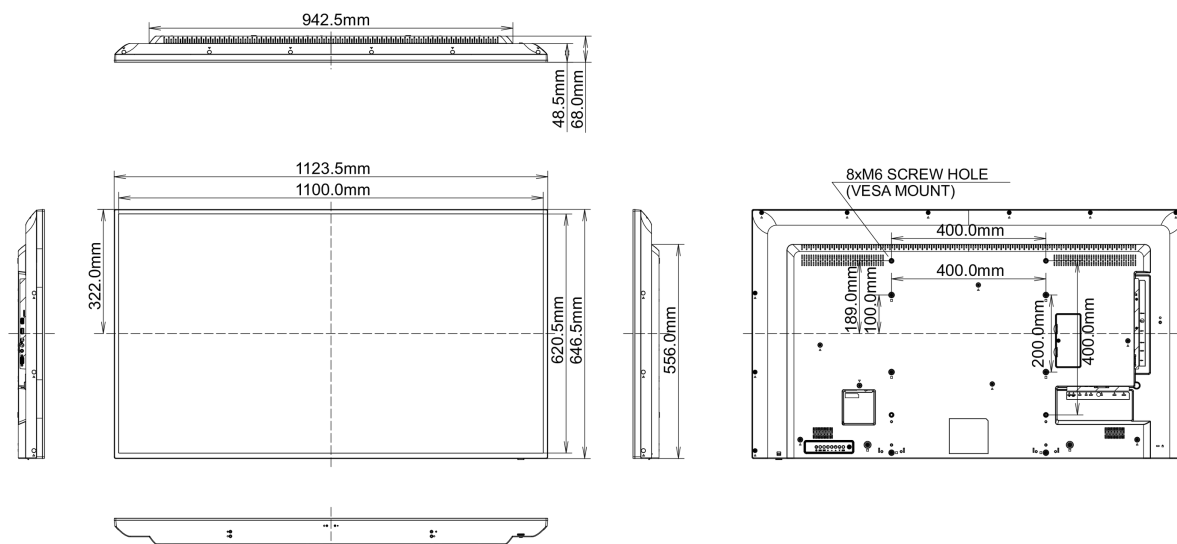

08 UDRŽITELNOST

Předpisy	CB, CE, TÜV-Bauart, RoHS support, ErP, WEEE, CU, REACH
Energetická třída (Regulation (EU) 2017/1369)	G
REACH SVHC	nad 0.1% olova

09 ROZMĚRY / HMOTNOST

Rozměry výrobku Š x V x D	1123.5 x 646.5 x 68mm
Váha (bez balení)	12.6kg
EAN code	4948570116324