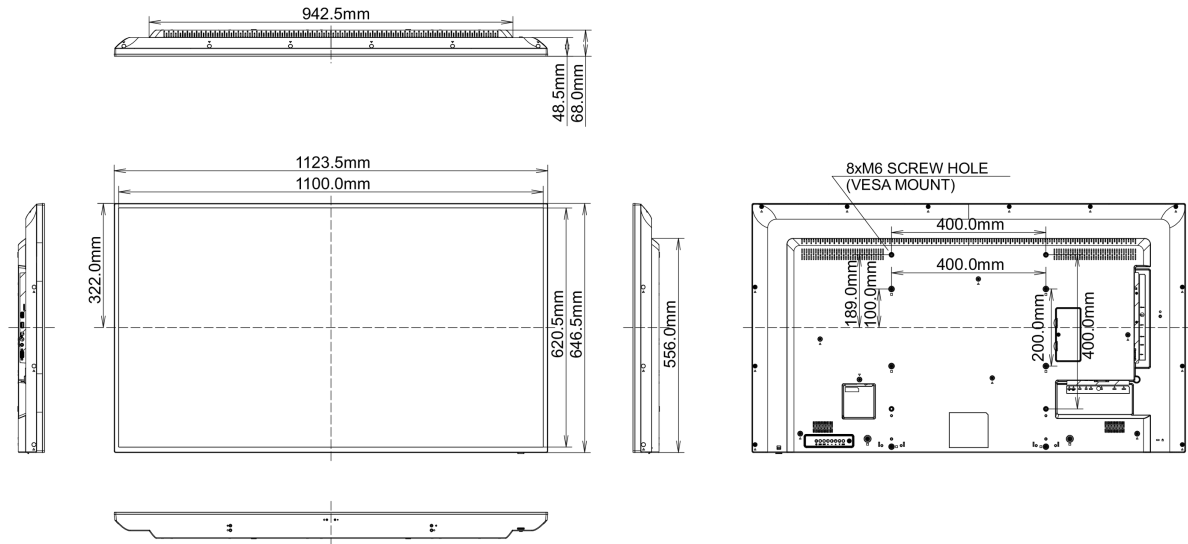

All trademarks and registered trademarks acknowledged. E & O E. Specification subject to change without notice. All LCD's comply with ISO-9241-307:2008 in connection with pixel defects.

© IYAMA CORPORATION. ALL RIGHTS RESERVED