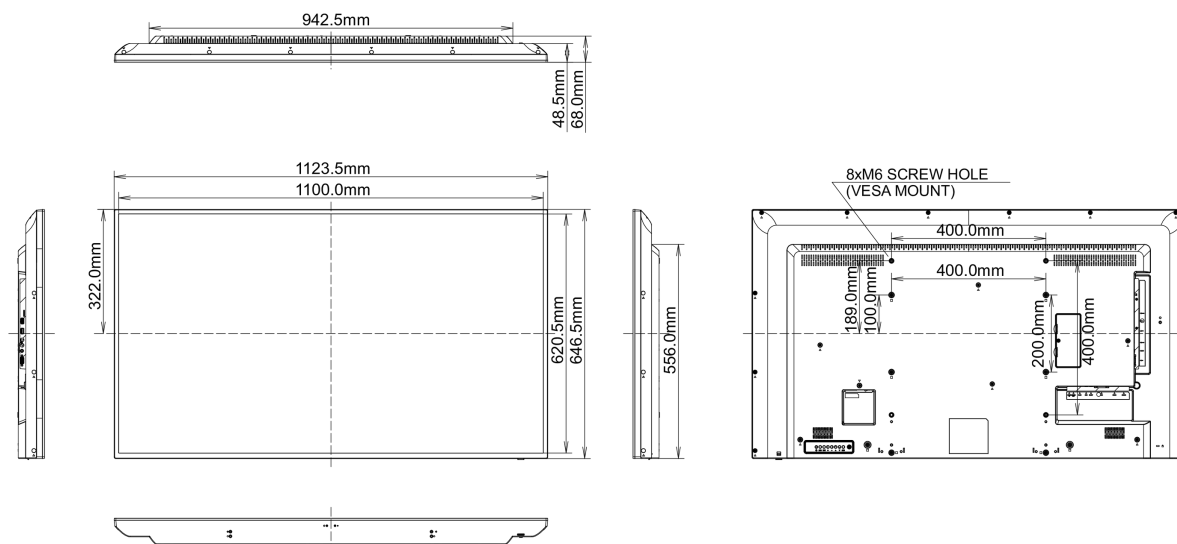

08 СТАНДАРТЫ

Сертификаты	CB, CE, TÜV-Bauart, RoHS support, ErP, WEEE, CU, REACH
Класс энергоэффективности	B
REACH SVHC	свинца, превышает 0.1%

09 РАЗМЕР / ВЕС

Размер продукта Ш x В x Г	1123.5 x 646.5 x 68мм
Вес (без упаковки)	12.6кг
EAN код	4948570116324