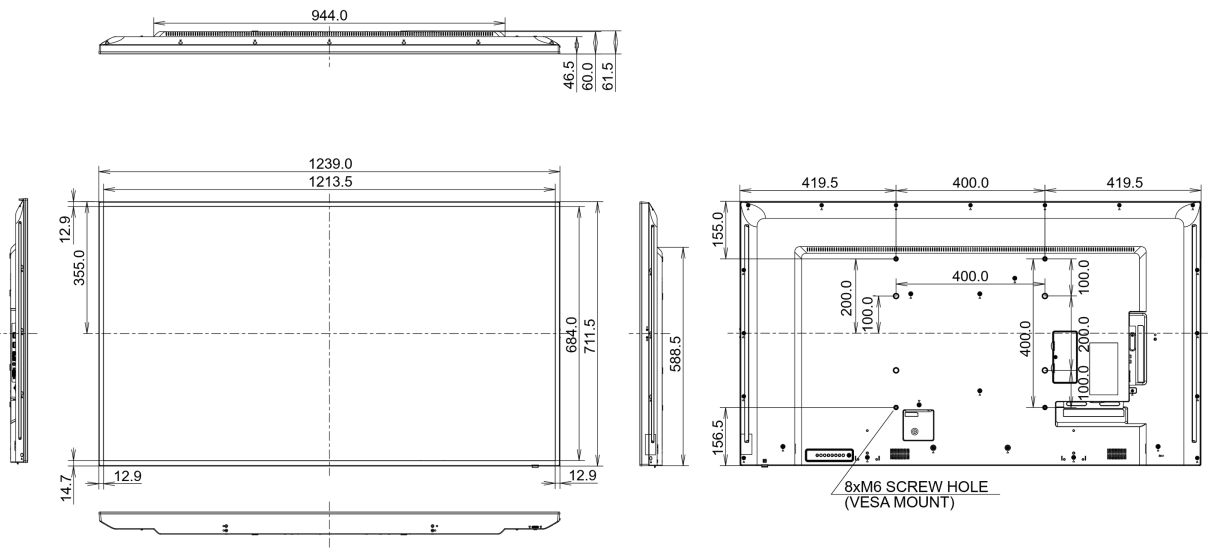

08 СТАНДАРТЫ

Сертификаты	CB, CE, TÜV-Bauart, RoHS support, ErP, WEEE, CU, REACH
Класс энергоэффективности	B
REACH SVHC	свинца, превышает 0.1%

09 РАЗМЕР / ВЕС

Размер продукта Ш x В x Г	1239.2 x 711.6 x 61.7мм
Размер коробки Ш x В x Г	1365 x 864 x 185мм
Вес (без упаковки)	16кг
EAN код	4948570116331