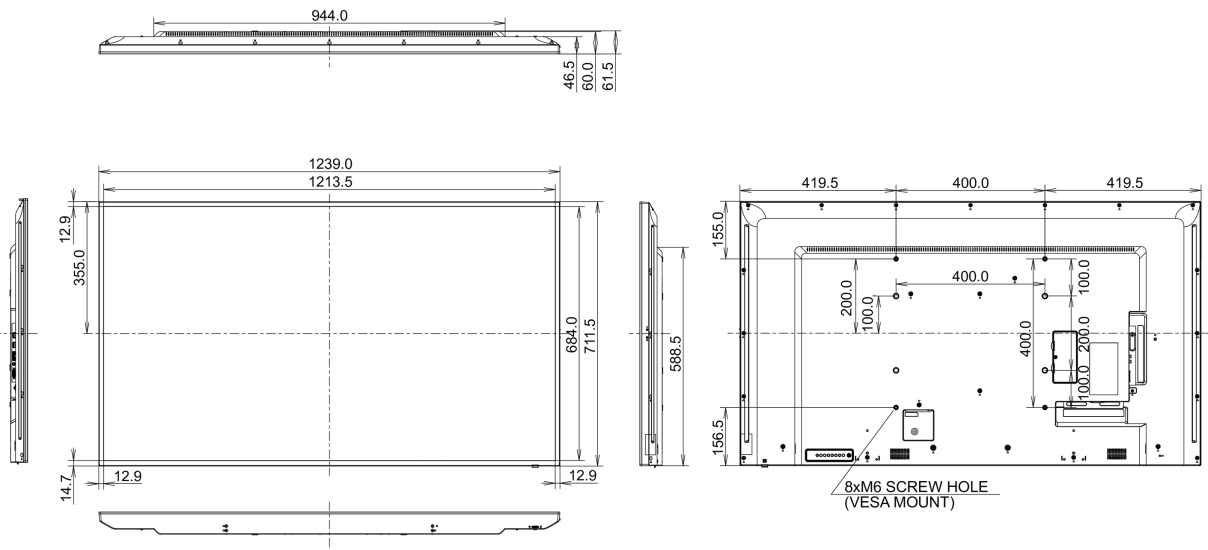

Energiahatékonysági osztály ((EU) 2017/1369 rendelet)

G

REACH SVHC

0,1% felett: Vezet

09 MÉRETEK / SÚLY

Termék méretei Sz x H x M

1239.2 x 711.6 x 61.7mm

Doboz méretei Sz x H x M

1365 x 864 x 185mm

Súly (doboz nélkül)

16kg

EAN kód

4948570116331

All trademarks and registered trademarks acknowledged. E & O E. Specification subject to change without notice. All LCD's comply with ISO-9241-307:2008 in connection with pixel defects.