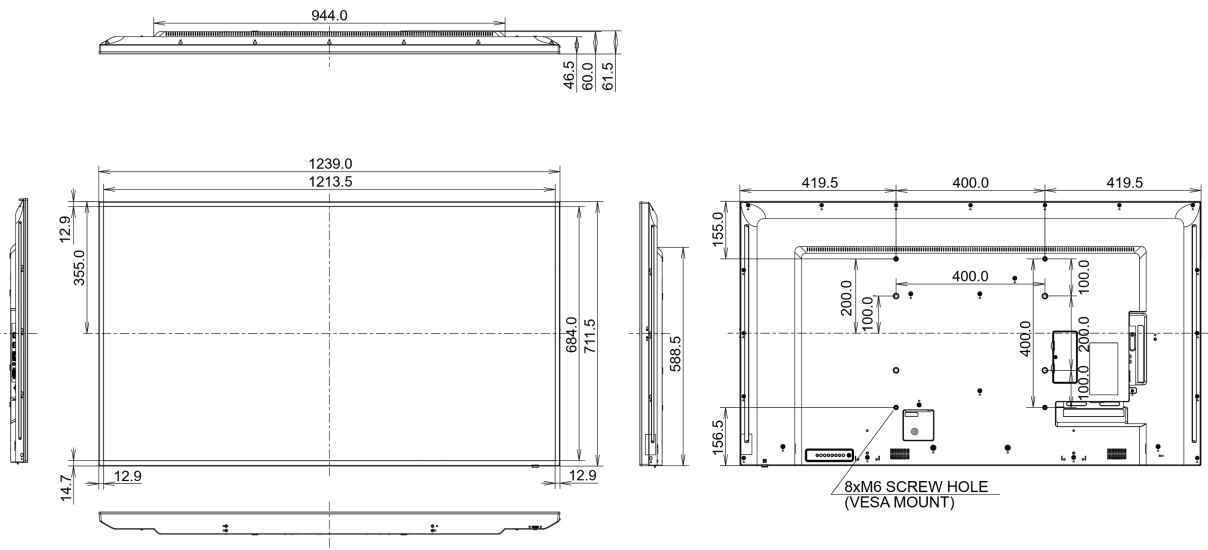

Alle handelsmerken zijn geregistreerd. Gegevens onder voorbehoud van zetfouten. Specificaties kunnen vooraf en zonder opgave van reden gewijzigd worden. Alle LCD-panels vallen onder ISO-9241-307:2008 inzake pixelfouten.

© IYAMA CORPORATION. ALL RIGHTS RESERVED