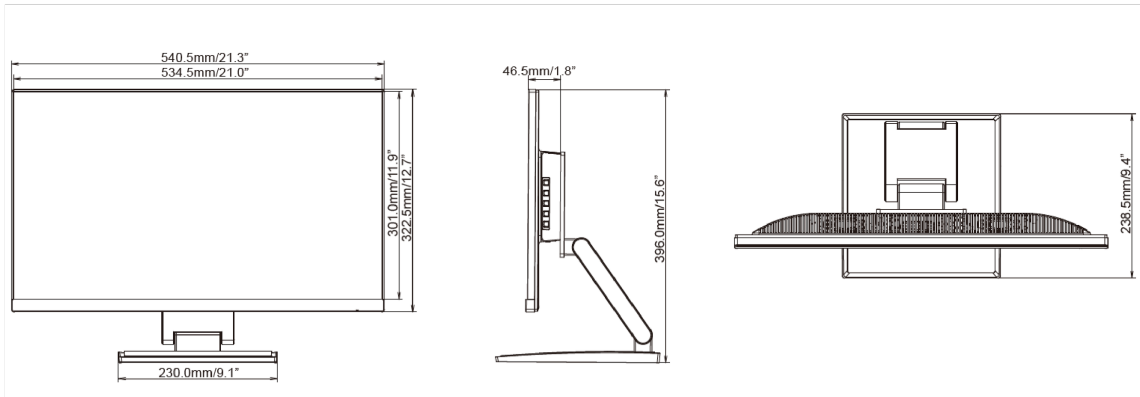

10 MÉRETEK / SÚLY

Termék méretei Sz x H x M	540.5 x 388 x 128mm
Doboz méretei Sz x H x M	601 x 408 x 175mm
Súly (doboz nélkül)	5.5kg
Súly (dobozzal)	7.4kg
EAN kód	4948570116416

All trademarks and registered trademarks acknowledged. E & O E. Specification subject to change without notice. All LCD's comply with ISO-9241-307:2008 in connection with pixel defects.