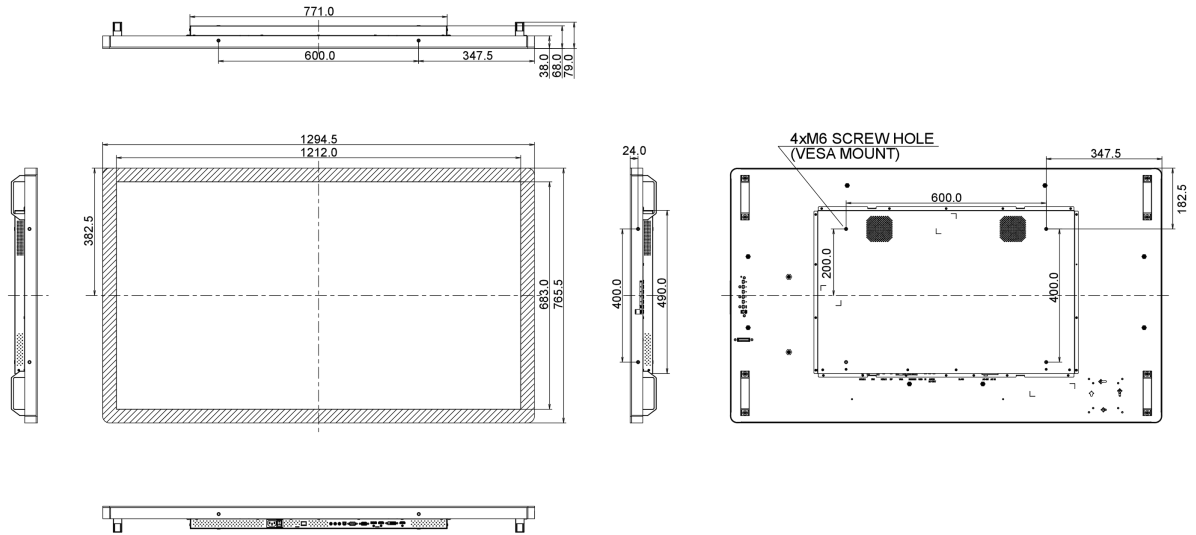

09 DUURZAAMHEID

Richtlijnen	CB, CE, TÜV-Bauart, RoHS support, ErP, WEEE, CU, cULus, REACH
REACH SVHC	meer dan 0.1%: Lood

10 AFMETINGEN / GEWICHT

Product afmetingen B x H x D	1294.5 x 765.5 x 68mm
Doos afmetingen B x H x D	1400 x 930 x 245mm
Gewicht (zonder doos)	41kg
EAN code	4948570116287