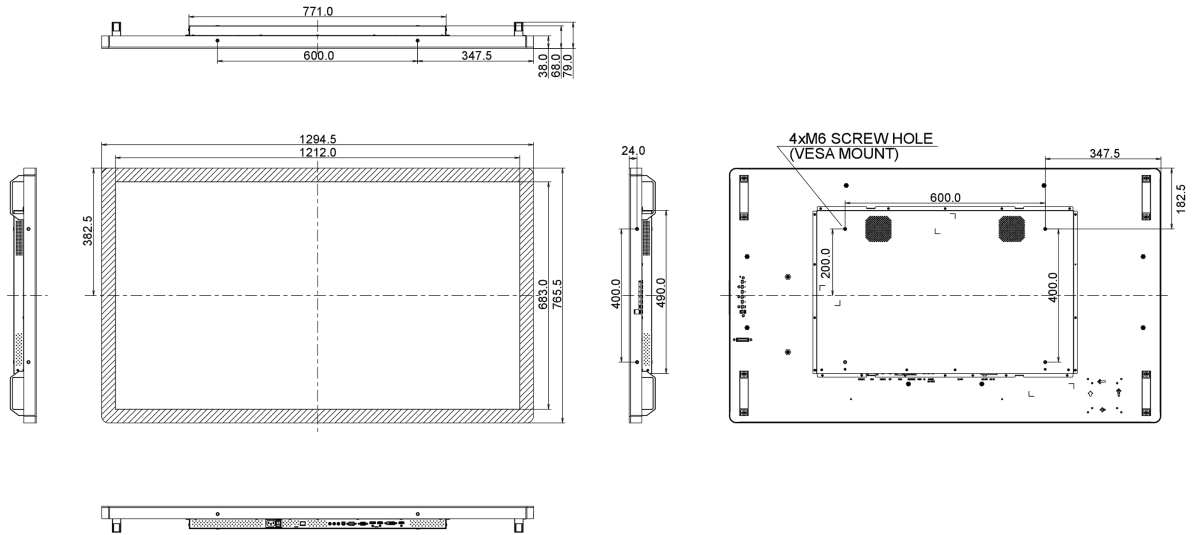

09 ODRŽIVOST

Propisi	CB, CE, TÜV-Bauart, RoHS podrška, ErP, WEEE, CU, cULus, REACH
REACH SVHC	iznad 0.1%: Olova

10 DIMENZIJE / TEŽINA

Dimenzije proizvoda Š x V x D	1294.5 x 765.5 x 68mm
Dimenzije kutije Š x V x D	1400 x 930 x 245mm
Težina (bez kutije)	41kg
EAN kod	4948570116287