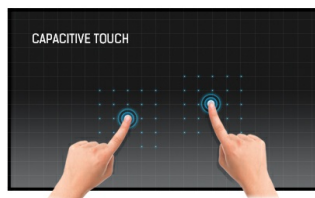

55" 12pt otvorenog okvira PCAP touch screen monitor sa staklom od ivice do ivice

Displej TF5538UHSC otvorenog okvira i 4K UHD (3840x2160) rezolucije idealno je rešenje za interaktivni prikaz u obrazovanju, za POS/POI kioske, interaktivni digitalni potpis i komunikaciju u trgovini. Tehnologija dodira Projective Capacitive (PCAP) sa 12 dodirnih tačaka osigurava besprekoran i precizan odgovor na dodir. Uredjaj ima metalno kućište, testirano po ISO 60950-1, otporno na ogrebotine, staklom od ivice do ivice i IPS panelom; ovaj se ekran može koristiti u orijentaciji pejzaž ili portret u najzahtevnijim okruženjima za maksimalnu fleksibilnost i pristupačnost. Može se koristiti i kao samostalno rešenje montirano na zid ili ugradjeno u sto ili kiosk zahvaljujući otvorima za ugradnju.

Touch tehnologija - Kapacitivna

Ova tehnologija koristi senzornu mrežu mikro finih žica integriranih u staklo koje pokriva ekran. Dodir se prepoznaje jer se električne karakteristike mreže senzora menjaju kada se ljudski prst stavi na staklo. Zahvaljujući prekrivanju staklom ova je tehnologija vrlo izdržljiva, a funkcija dodira ostaje netaknuta čak i ako se staklo ogrebe. Nudi savršene performanse slike i radiće sa ljudskim prstom (takođe i u rukavicama od lateksa) i olovkom.

LFD otvorenog okvira

Monitori sa otvorenim okvirom imaju posebne otvore za pričvršćivanje na svim stranama monitora koje se mogu koristiti za ugradnju. Open Frame monitori idealno su rešenje za integratore kioska i reklamiranje u radnjama.