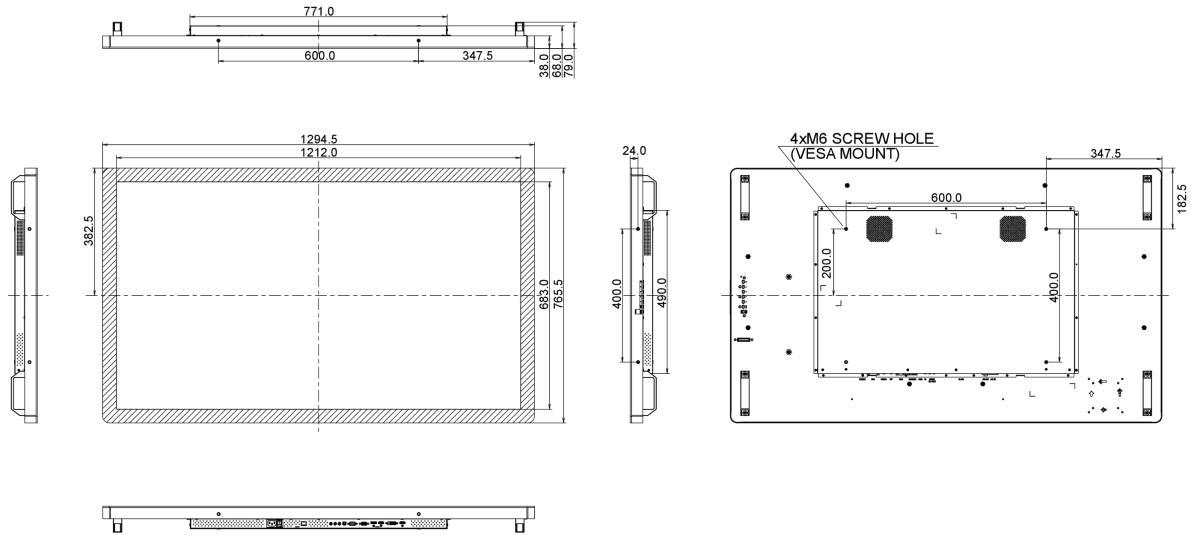

10 РАЗМЕР / ВЕС

Размер продукта Ш x В x Г	1294.5 x 765.5 x 68мм
Размер коробки Ш x В x Г	1400 x 930 x 245мм
Вес (без упаковки)	41кг
EAN код	4948570116287

Все товарные знаки и торговые марки являются собственностью их владельцев и они защищены. Ошибки и изменения допускаются. Спецификации могут быть изменены без уведомления. Все LCD мониторы соответствуют стандарту ISO-9241-307:2008 по политике битых пикселей.