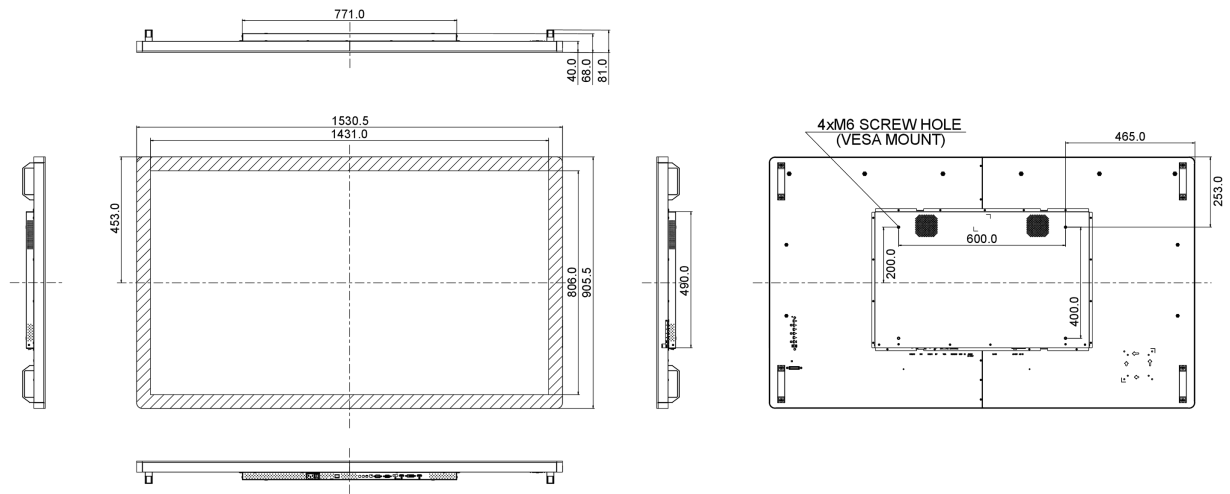

10 РАЗМЕР / ВЕС

Размер продукта Ш x В x Г	1530.5 x 905.5 x 68.0мм
Размер коробки Ш x В x Г	1670 x 1020 x 310мм
Вес (без упаковки)	59.8кг

Все товарные знаки и торговые марки являются собственностью их владельцев и они защищены. Ошибки и изменения допускаются. Спецификации могут быть изменены без уведомления. Все LCD мониторы соответствуют стандарту ISO-9241-307:2008 по политике битых пикселей.