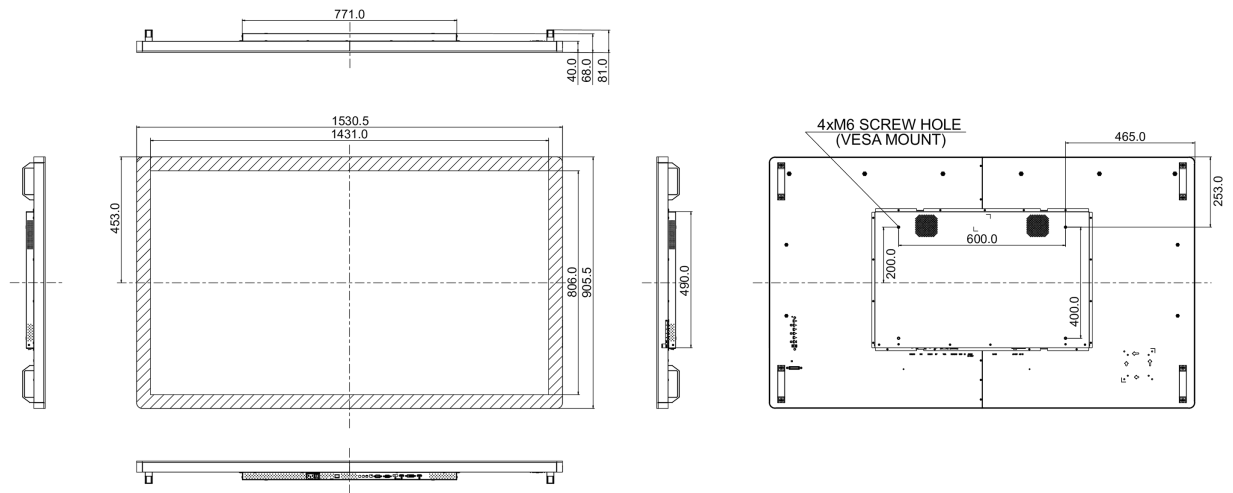

09 ODRŽIVOST

Propisi	CB, CE, TÜV-Bauart, RoHS podrška, ErP, WEEE, CU, cULus, REACH
REACH SVHC	iznad 0.1%: Olova

10 DIMENZIJE / TEŽINA

Dimenzije proizvoda Š x V x D	1530.5 x 905.5 x 68.0mm
Dimenzije kutije Š x V x D	1670 x 1020 x 310mm
Težina (bez kutije)	59.8kg
EAN kod	4948570115815