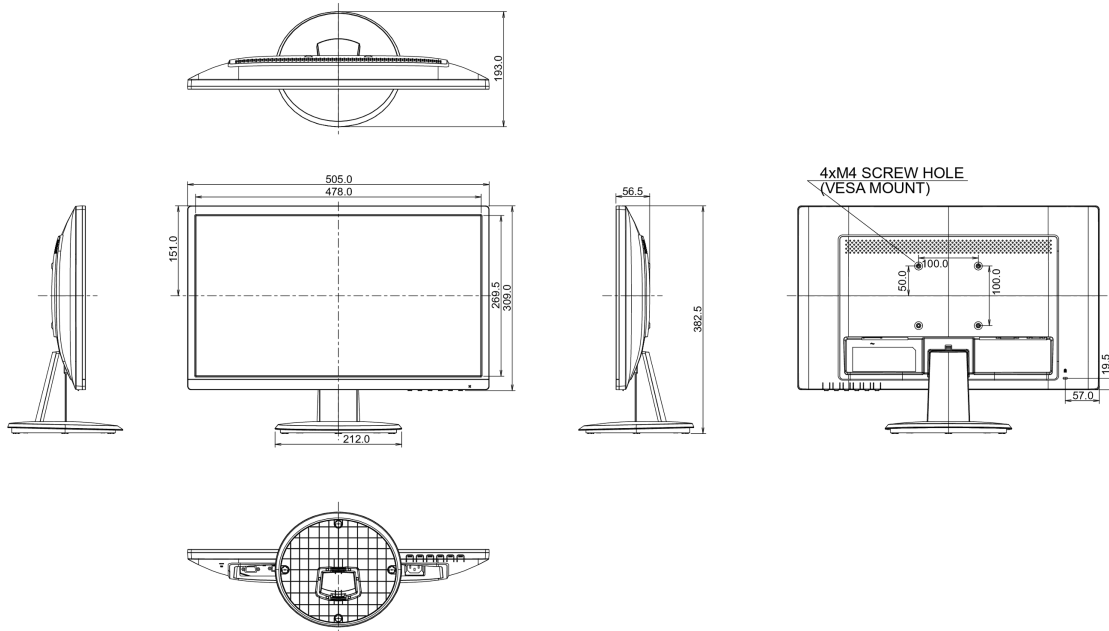

08 AFMETINGEN / GEWICHT

Product afmetingen B x H x D	505 x 382 x 193mm
Gewicht (zonder doos)	3kg
EAN code	4948570116522

Alle handelsmerken zijn geregistreerd. Gegevens onder voorbehoud van zetfouten. Specificaties kunnen vooraf en zonder opgave van reden gewijzigd worden. Alle LCD-panels vallen onder ISO-9241-307:2008 inzake pixelfouten.