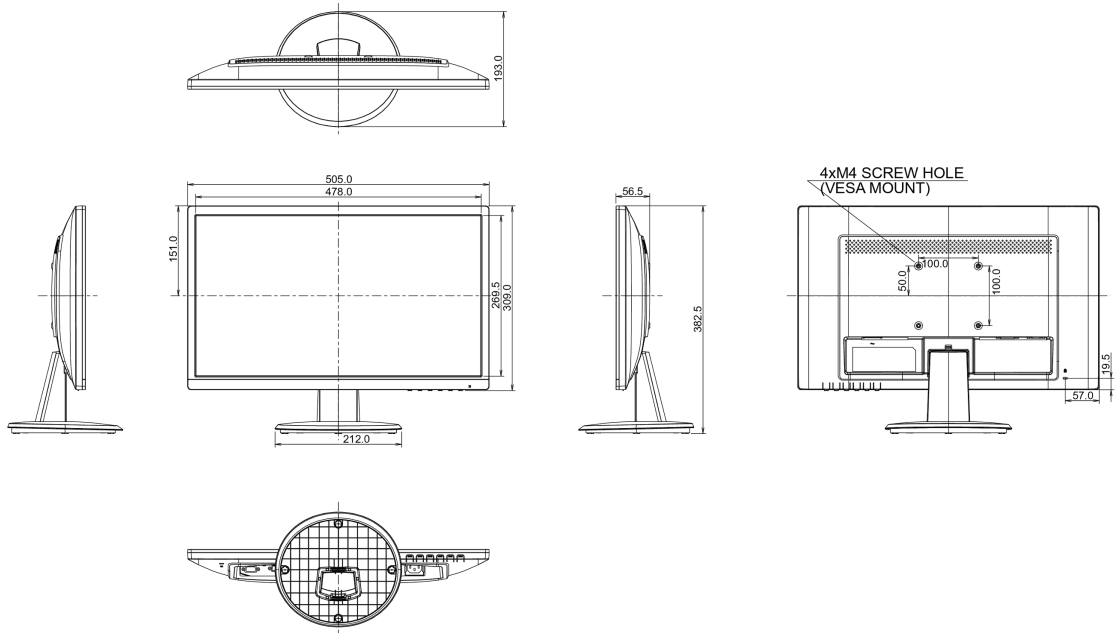

08 ROZMĚRY / HMOTNOST

Rozměry výrobku Š x V x D	505 x 382 x 193mm
Váha (bez balení)	3kg
EAN code	4948570116522

Všechny ochranné známky jsou registrovány a chráněny. Vyhrazené právo na změny. Veškeré ploché panely LCD splňují normu ISO-9241-307:2008 v oblasti počtu vadných pixelů.