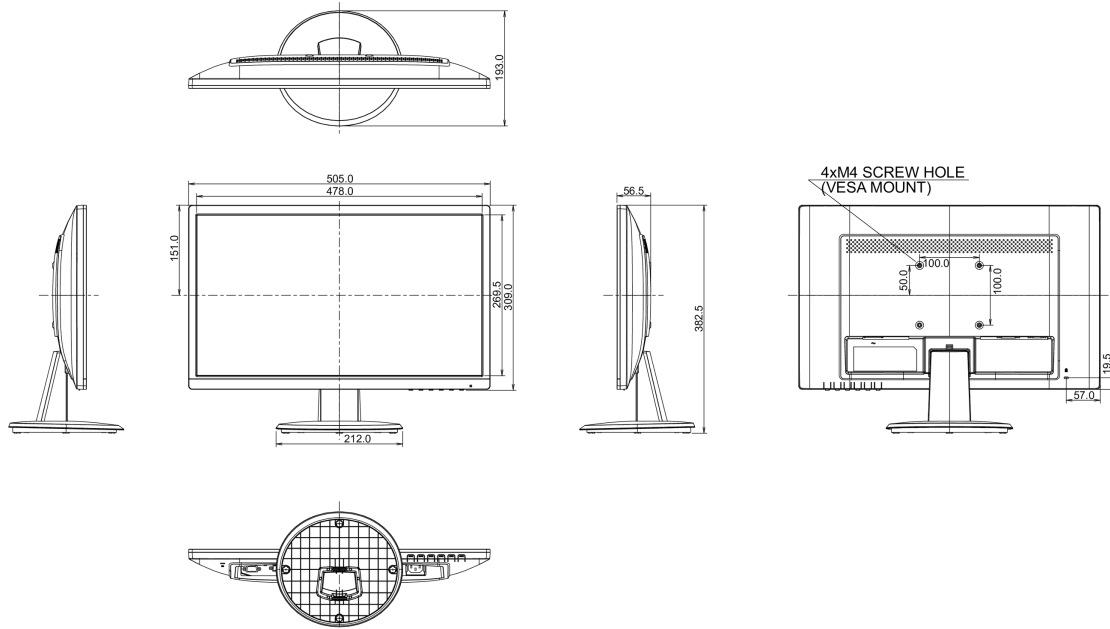

Napajanje

interna

Potrošnja energije

% 1W tipično, 0.49W stand by, 0.37W isključen

07 ODRŽIVOST

Propisi

TCO Sertifikat, CE, TÜV-GS, VCCI-B, RoHS podrška, ErP, WEEE, CU, REACH

REACH SVHC

iznad 0.1%: Olova

08 DIMENZIJE / TEŽINA

Dimenzije proizvoda Š x V x D

505 x 382 x 193mm

Težina (bez kutije)

3kg

EAN kod

4948570116522

All trademarks and registered trademarks acknowledged. E & O E. Specification subject to change without notice. All LCD's comply with ISO-9241-307:2008 in connection with pixel defects.

© IYAMA CORPORATION. ALL RIGHTS RESERVED