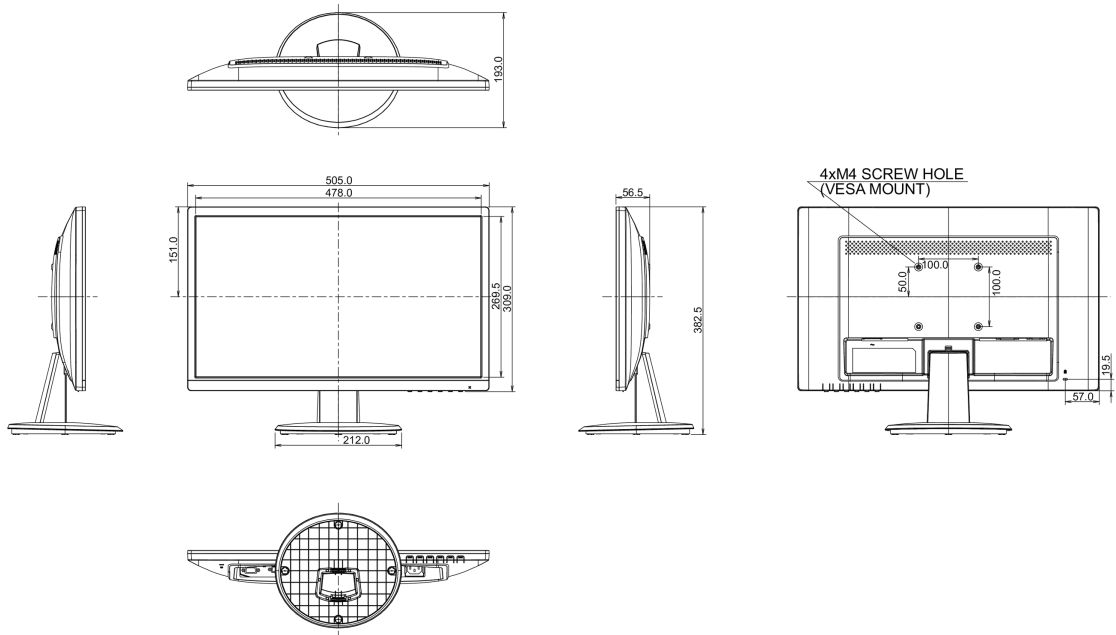

08 РАЗМЕР / ВЕС

Размер продукта Ш x В x Г	505 x 382 x 193мм
Вес (без упаковки)	3кг
EAN код	4948570116522

Все товарные знаки и торговые марки являются собственностью их владельцев и они защищены. Ошибки и изменения допускаются. Спецификации могут быть изменены без уведомления. Все LCD мониторы соответствуют стандарту ISO-9241-307:2008 по политике битых пикселей.