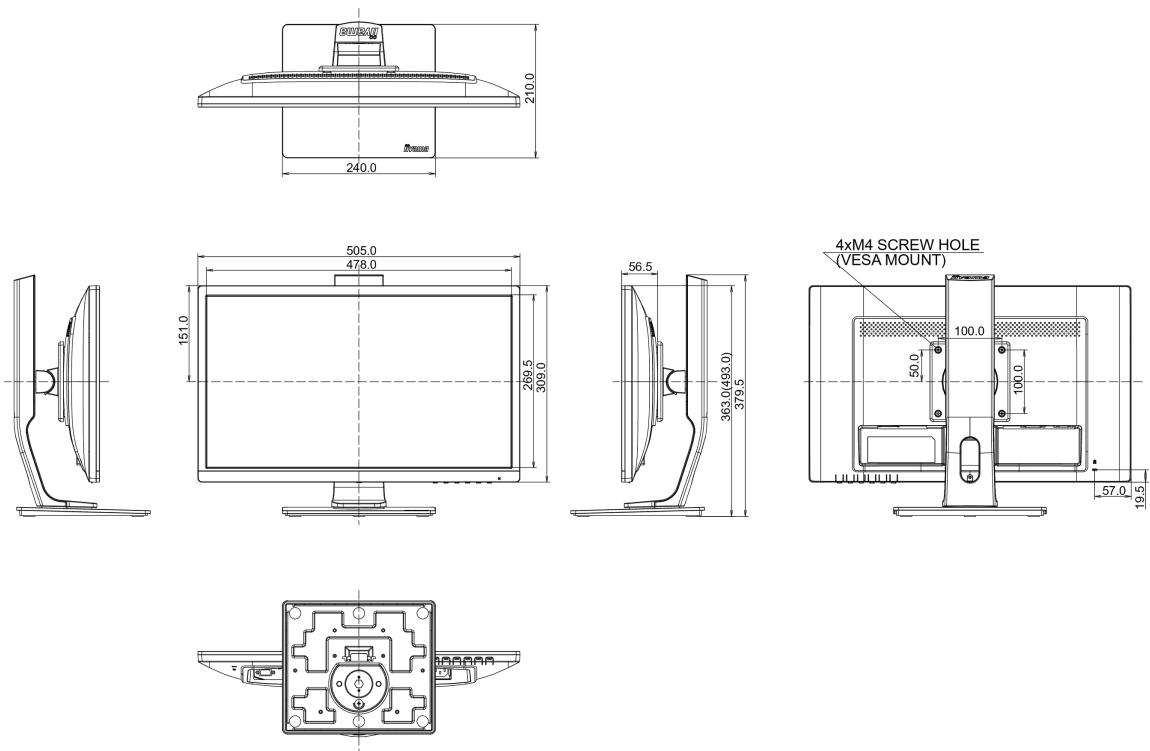

## 08 РАЗМЕР / ВЕС

Размер продукта Ш x В x Г	505 x 363 (493) x 210мм
Вес (без упаковки)	4.8кг
EAN код	4948570116539

Все товарные знаки и торговые марки являются собственностью их владельцев и они защищены. Ошибки и изменения допускаются. Спецификации могут быть изменены без уведомления. Все LCD мониторы соответствуют стандарту ISO-9241-307:2008 по политике битых пикселей.