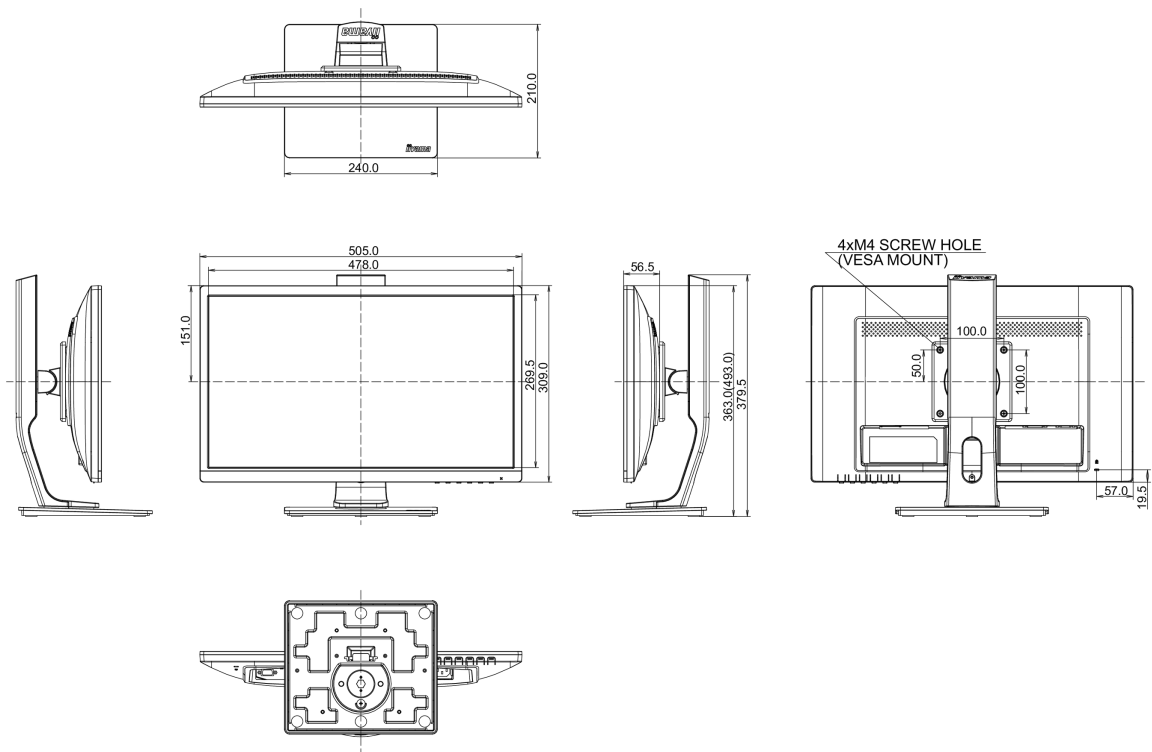

04 MECHANICKÉ ČÁSTI

Úpravy polohy	výška, pivot (rotace), swivel, náklon
Výškově nastavitelné	130mm
Otočný (Pivot)	90°
Úhel otočení	90°; 45° na lefo; 45° na parvo
Úhel náklonu	22° nahoru; 5° dolů
VESA	100 x 100mm

Rozměry výrobku Š x V x D	505 x 363 (493) x 210mm
Váha (bez balení)	4.8kg
EAN code	4948570116539

Všechny ochranné známky jsou registrovány a chráněny. Vyhrazené právo na změny. Veškeré ploché panely LCD splňují normu ISO-9241-307:2008 v oblasti počtu vadných pixelů.