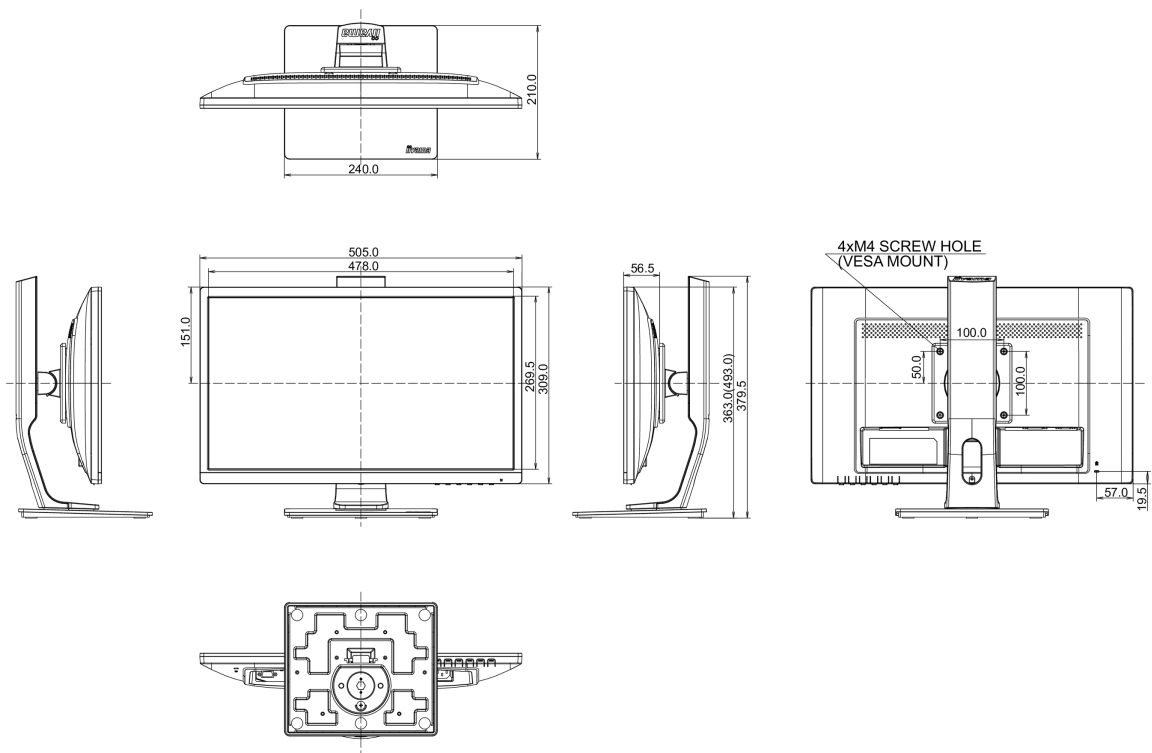

04 MECCANICA

Regolazione posizione display	altezza, pivot (rotazione), swivel, tilt
Regolazione altezza	130mm
Rotazione (funzione PIVOT)	90°
Snodo	90°; 45° sinistra; 45° destro
Angolo di inclinazione	22° alto; 5° giù
Montaggio VESA	100 x 100mm

08 DIMENSIONI / PESO

Prodotti dimensioni L x H x P

505 x 363 (493) x 210mm

Peso (netto)

4.8kg

EAN code

4948570116539

Tutti i marchi e i marchi registrati citati. E & O E. Specifiche soggette a modifiche senza preavviso. Tutti i display LCD è conforme alla norma ISO-9241-307:2008 in connessione con difetti dei pixel.