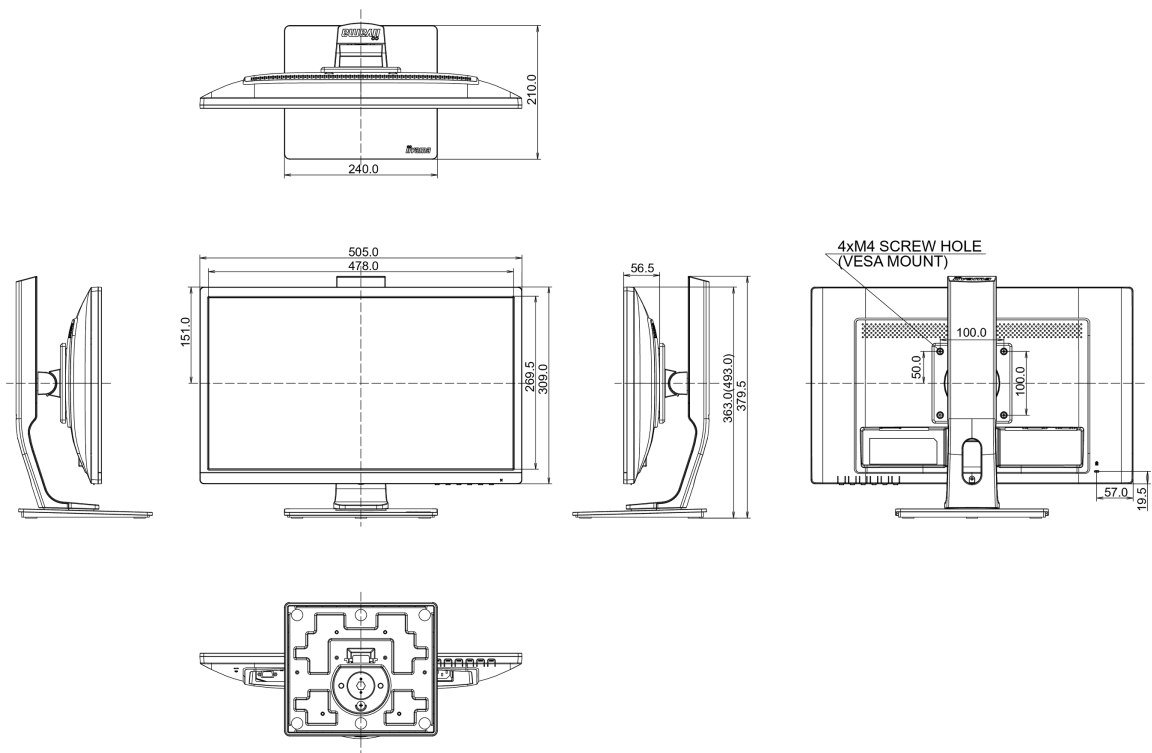

06 POWER-MANAGEMENT

Voeding

intern

Stroomvoorziening

AC 100 - 240V, 50/60Hz

Energieverbruik

21W typisch, 0.49W stand by, 0.37W uit modus

07 DUURZAAMHEID

Richtlijnen

TCO Certified, CE, TÜV-Bauart, EAC, VCCI-B, RoHS support, ErP, WEEE, REACH, ENERGY STAR® *

REACH SVHC

meer dan 0.1%: Lood

08 AFMETINGEN / GEWICHT

Product afmetingen B x H x D

505 x 363 (493) x 210mm

Gewicht (zonder doos)

4.8kg

EAN code

4948570116539

Alle handelsmerken zijn geregistreerd. Gegevens onder voorbehoud van zetfouten. Specificaties kunnen vooraf en zonder opgave van reden gewijzigd worden. Alle LCD-panelen vallen onder ISO-9241-307:2008 inzake pixelfouten.