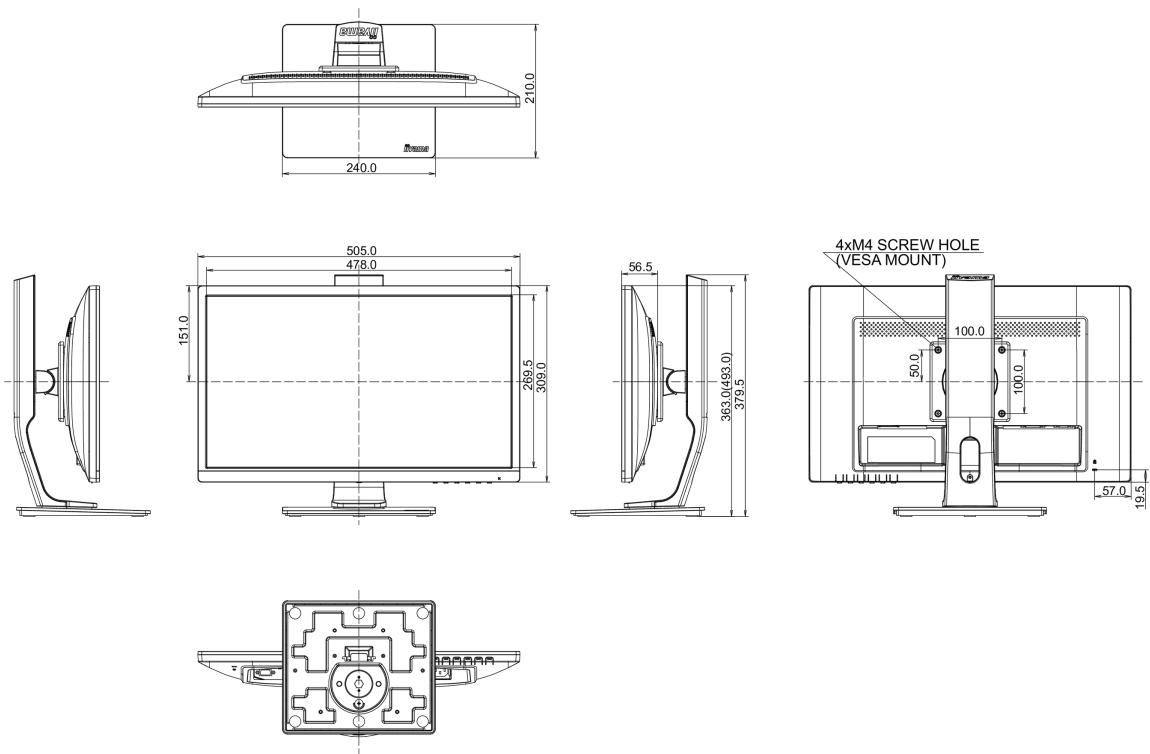

04 МЕХАНИЧЕСКИЕ ХАРАКТЕРИСТИКИ

Эргономика	высота, вращение экрана, вращение подставки, наклон
Настройка высоты (HAS)	130мм
Вращение экрана (PIVOT)	90°
Вращение подставки (Swivel)	90°; 45° лево; 45° право
Угол наклона экрана	22° вверх; 5° вниз
Крепление VESA	100 x 100мм

07 СТАНДАРТЫ

Сертификаты TCO Certified, CE, TÜV-Bauart, EAC, VCCI-B, RoHS support, ErP, WEEE, REACH, ENERGY STAR® *

Класс энергоэффективности	B
REACH SVHC	свинца, превышает 0.1%

08 РАЗМЕР / ВЕС

Размер продукта Ш x В x Г	505 x 363 (493) x 210мм
Вес (без упаковки)	4.8кг
EAN код	4948570116539