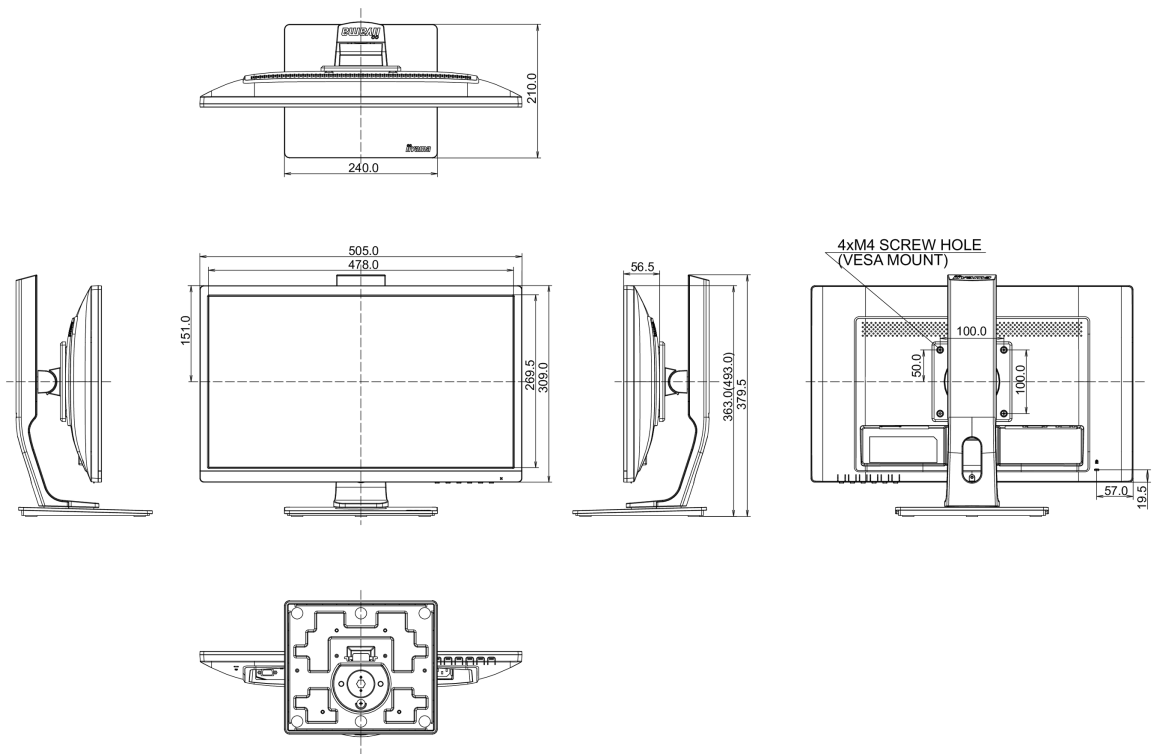

04 МЕХАНИЧЕСКИЕ ХАРАКТЕРИСТИКИ

Эргономика	высота, вращение экрана, вращение подставки, наклон
Настройка высоты (HAS)	130мм
Вращение экрана (PIVOT)	90°
Вращение подставки (Swivel)	90°; 45° лево; 45° право
Угол наклона экрана	22° вверх; 5° вниз
Крепление VESA	100 x 100мм

07 СТАНДАРТЫ

Сертификаты TCO Certified, CE, TÜV-Bauart, EAC, VCCI-B, RoHS support, ErP, WEEE, REACH, ENERGY STAR® *

Класс энергоэффективности	B
REACH SVHC	свинца, превышает 0.1%

08 РАЗМЕР / ВЕС

Размер продукта Ш x В x Г	505 x 363 (493) x 210мм
Вес (без упаковки)	4.8кг
EAN код	4948570116539