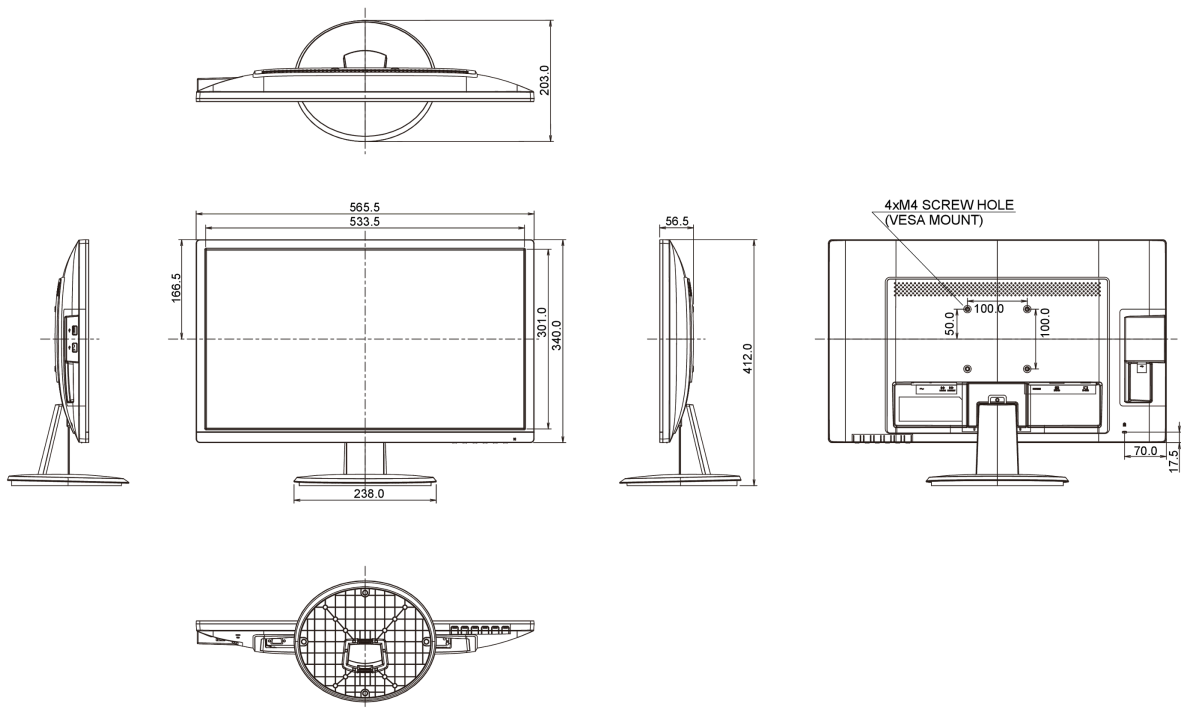

## 08 AFMETINGEN / GEWICHT

Product afmetingen B x H x D	565.5 x 412 x 203mm
------------------------------	---------------------

Gewicht (zonder doos)	3.4kg
-----------------------	-------

EAN code	4948570116553
----------	---------------