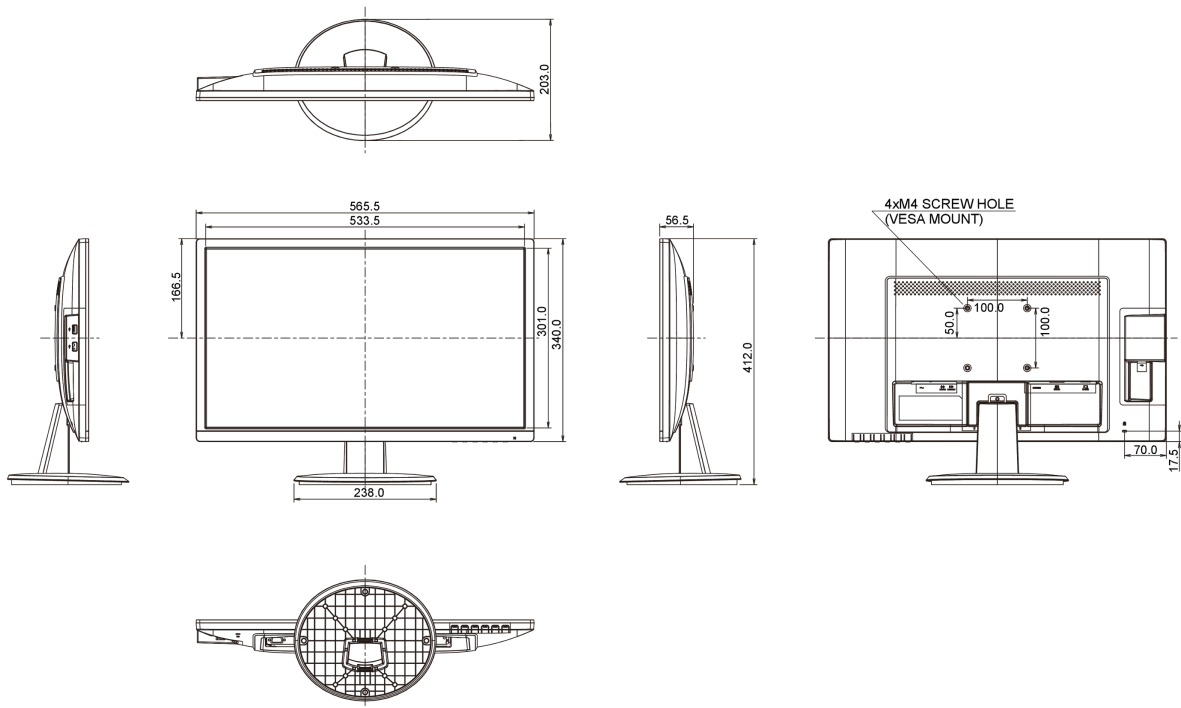

## 08 РАЗМЕР / ВЕС

Размер продукта Ш x В x Г	565.5 x 412 x 203мм
Вес (без упаковки)	3.4кг
EAN код	4948570116553

Все товарные знаки и торговые марки являются собственностью их владельцев и они защищены. Ошибки и изменения допускаются. Спецификации могут быть изменены без уведомления. Все LCD мониторы соответствуют стандарту ISO-9241-307:2008 по политике битых пикселей.