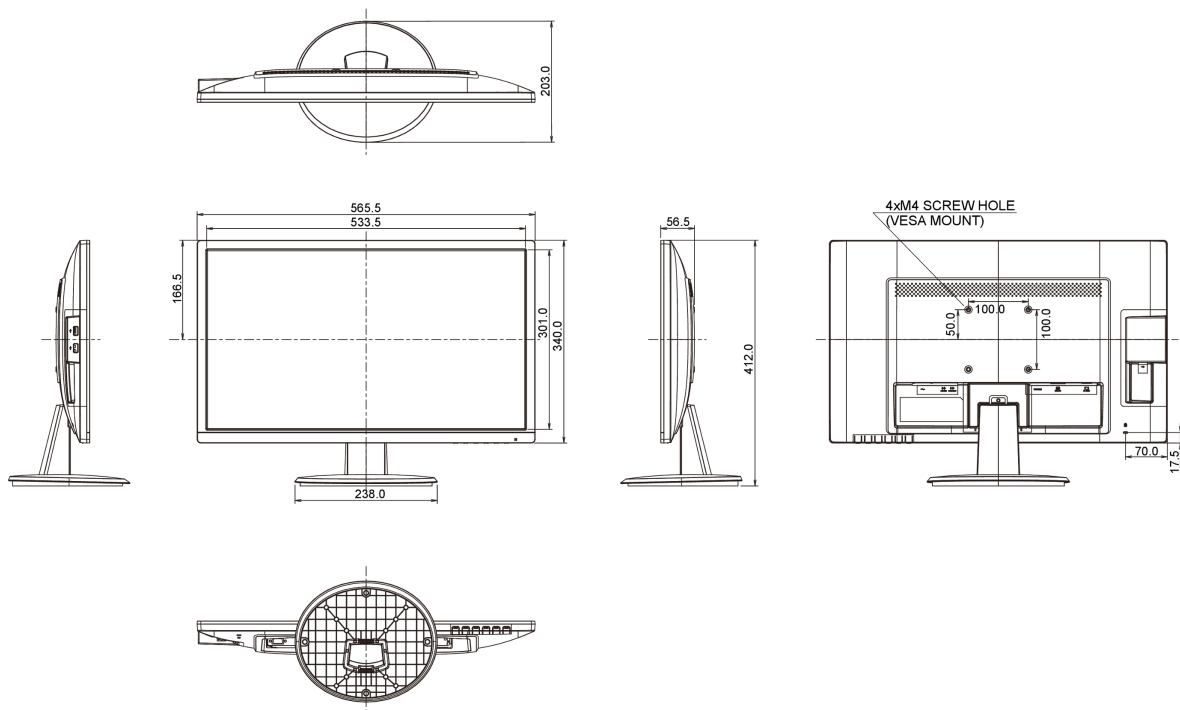

Napájecí zdroj:	interní
Napájení	AC 100 - 240V, 50/60Hz
Odběr energie:	24.9W typisch, 0.32W odpočinek, 0.27W vypnutý

07 UDRŽITELNOST

Předpisy	TCO Certified, CE, TÜV-GS, VCCI-B, PSE, RoHS support, ErP, WEEE, EPEAT, CU, REACH, ENERGY STAR® * (*This model meets old ENERGY STAR® criteria only.)

REACH SVHC	nad 0.1% olova

08 ROZMĚRY / HMOTNOST

Rozměry výrobku Š x V x D	565.5 x 412 x 203mm

Váha (bez balení)	3.4kg

EAN code	4948570116553

Všechny ochranné známky jsou registrovány a chráněny. Vyhrazené právo na změny. Veškeré ploché panely LCD splňují normu ISO-9241-307:2008 v oblasti počtu vadných pixelů.

© IIYAMA CORPORATION. ALL RIGHTS RESERVED