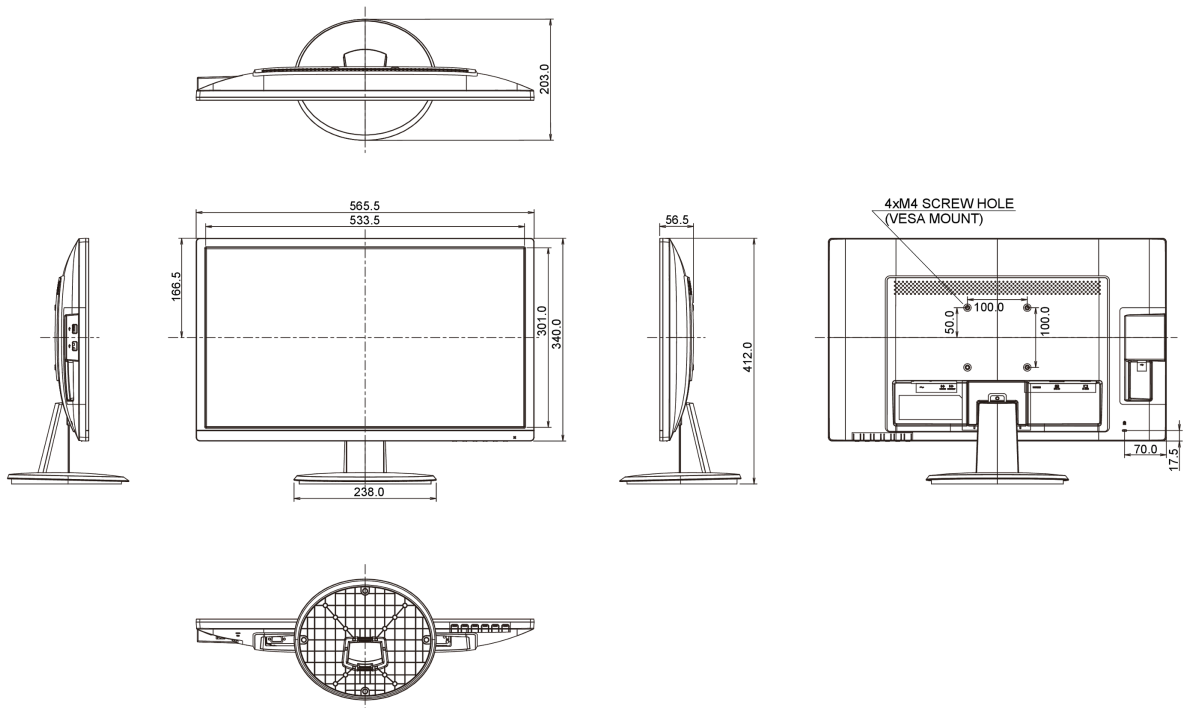

## 08 DIMENSIONS / WEIGHT

Product dimensions W x H x D	565.5 x 412 x 203mm
------------------------------	---------------------

Weight (without box)	3.4kg
----------------------	-------

EAN code	4948570116553
----------	---------------