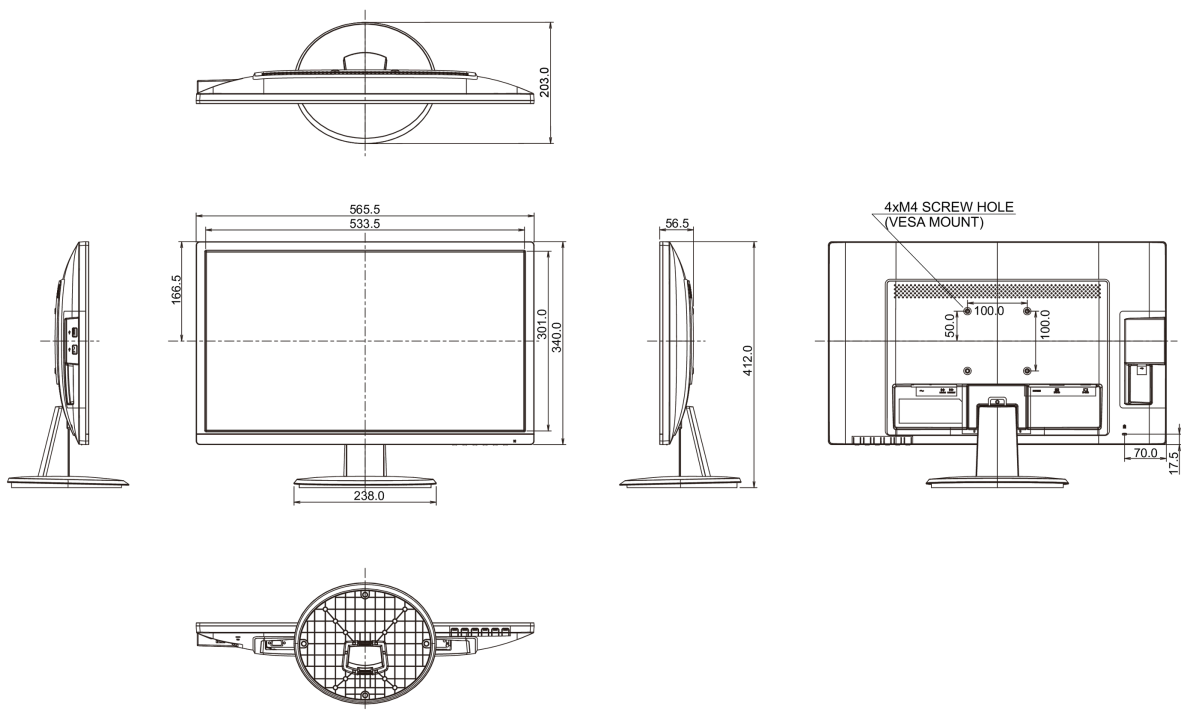

## 08 РАЗМЕР / ВЕС

Размер продукта Ш x В x Г	565.5 x 412 x 203мм
Вес (без упаковки)	3.4кг
EAN код	4948570116553

Все товарные знаки и торговые марки являются собственностью их владельцев и они защищены. Ошибки и изменения допускаются. Спецификации могут быть изменены без уведомления. Все LCD мониторы соответствуют стандарту ISO-9241-307:2008 по политике битых пикселей.