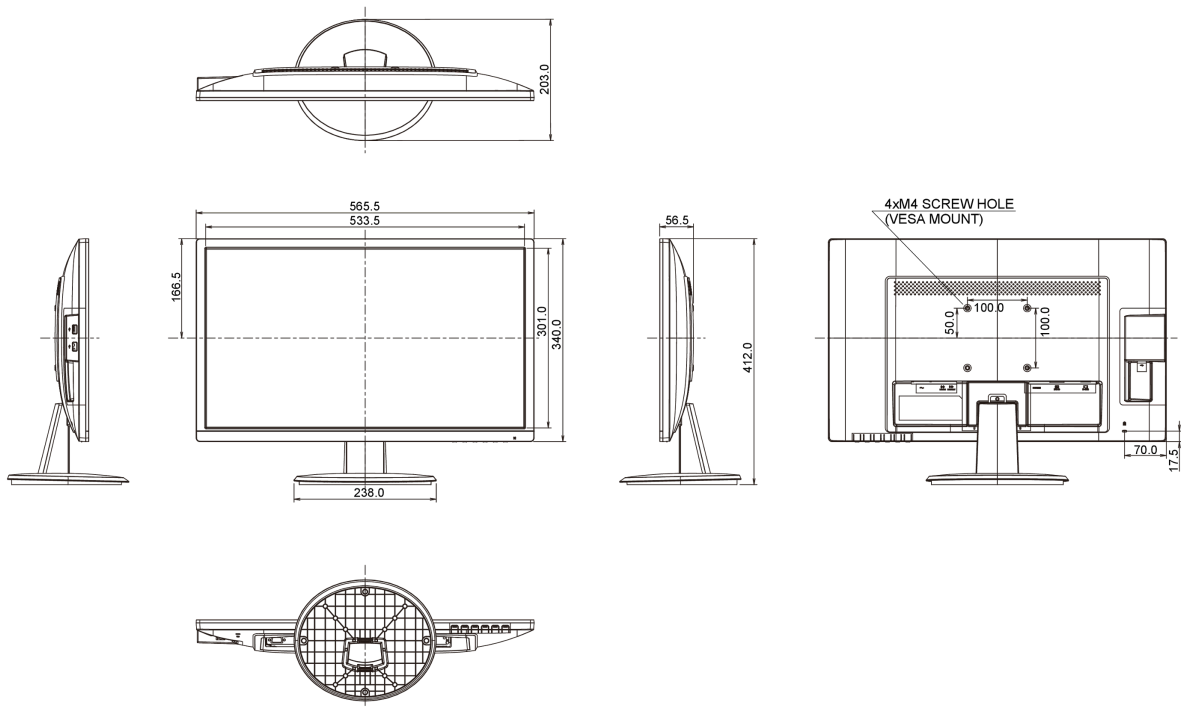

08 РАЗМЕР / ВЕС

Размер продукта Ш x В x Г	565.5 x 412 x 203мм
Вес (без упаковки)	3.4кг
EAN код	4948570116553

Все товарные знаки и торговые марки являются собственностью их владельцев и они защищены. Ошибки и изменения допускаются. Спецификации могут быть изменены без уведомления. Все LCD мониторы соответствуют стандарту ISO-9241-307:2008 по политике битых пикселей.