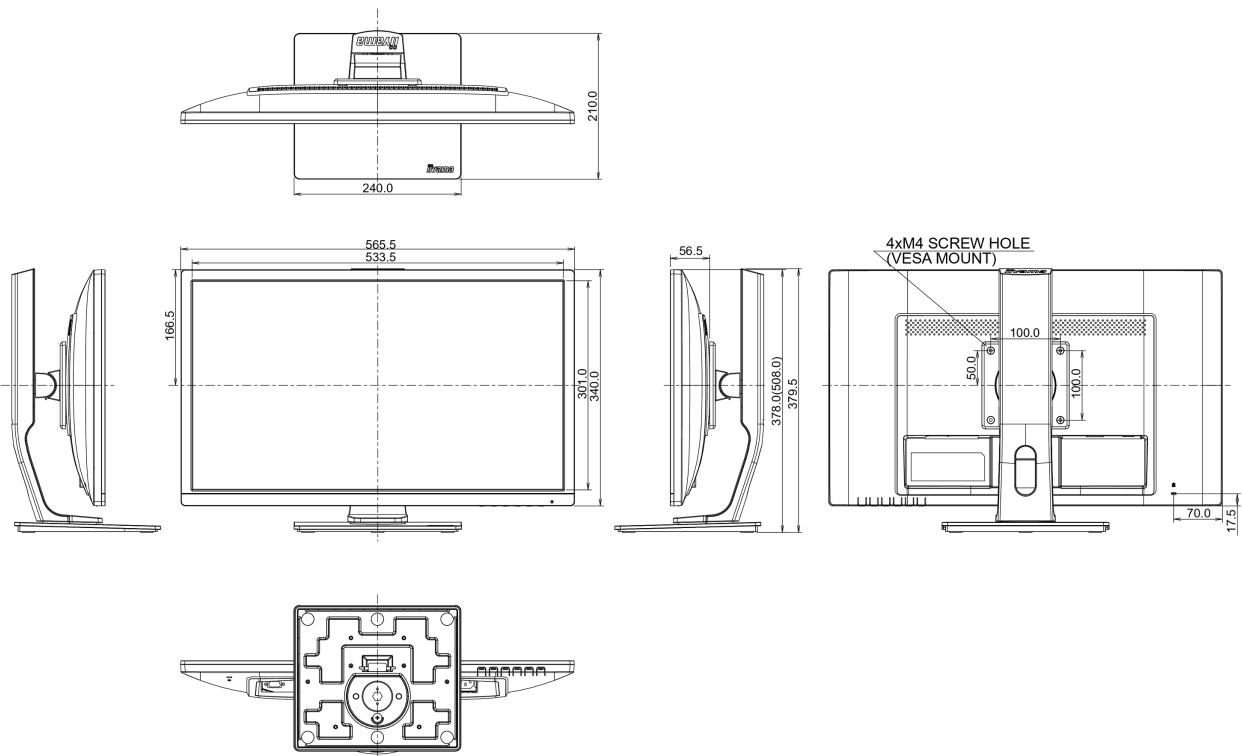

06 POWER-MANAGEMENT

Voeding

intern

Stroomvoorziening

AC 100 - 240V, 50/60Hz

Energieverbruik

24.9W typisch, 0.32W stand by, 0.27W uit modus

07 DUURZAAMHEID

Richtlijnen

TCO Certified, CE, TÜV-GS, VCCI-B, PSE, RoHS support, ErP, WEEE, EPEAT, CU, REACH, ENERGY STAR® * (Dit model voldoet alleen aan de oude ENERGY STAR®-criteria)

REACH SVHC

meer dan 0.1%: Lood

08 AFMETINGEN / GEWICHT

Product afmetingen B x H x D

565.5 x 378 (516.5) x 210mm

Gewicht (zonder doos)

5.1kg

EAN code

4948570116560

Alle handelsmerken zijn geregistreerd. Gegevens onder voorbehoud van zetfouten. Specificaties kunnen vooraf en zonder opgave van reden gewijzigd worden. Alle LCD-panels vallen onder ISO-9241-307:2008 inzake pixelfouten.