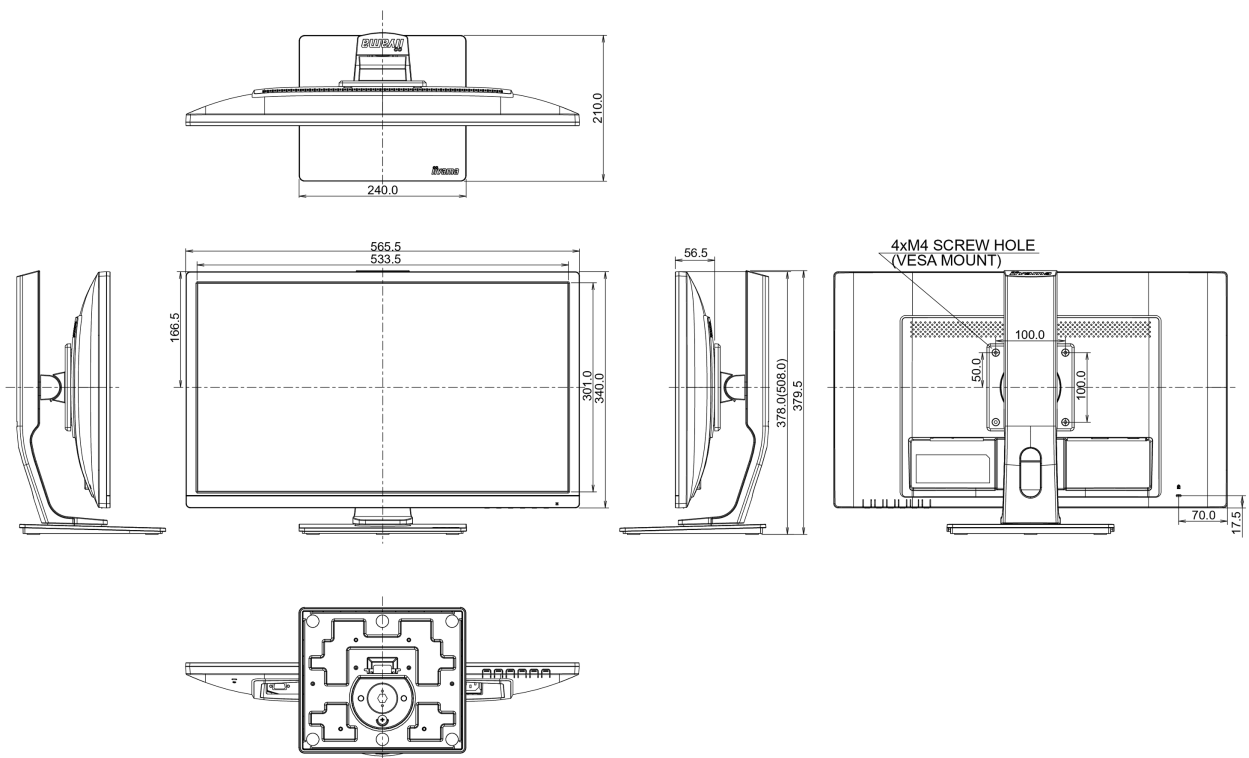

04 МЕХАНИЧЕСКИЕ ХАРАКТЕРИСТИКИ

Эргономика	высота, вращение экрана, вращение подставки, наклон
Настройка высоты (HAS)	130мм
Вращение экрана (PIVOT)	90°
Вращение подставки (Swivel)	90°; 45° лево; 45° право
Угол наклона экрана	22° вверх; 5° вниз
Крепление VESA	100 x 100мм

08 РАЗМЕР / ВЕС

Размер продукта Ш x В x Г	565.5 x 378 (516.5) x 210мм
Вес (без упаковки)	5.1кг
EAN код	4948570116560

Все товарные знаки и торговые марки являются собственностью их владельцев и они защищены. Ошибки и изменения допускаются. Спецификации могут быть изменены без уведомления. Все LCD мониторы соответствуют стандарту ISO-9241-307:2008 по политике битых пикселей.