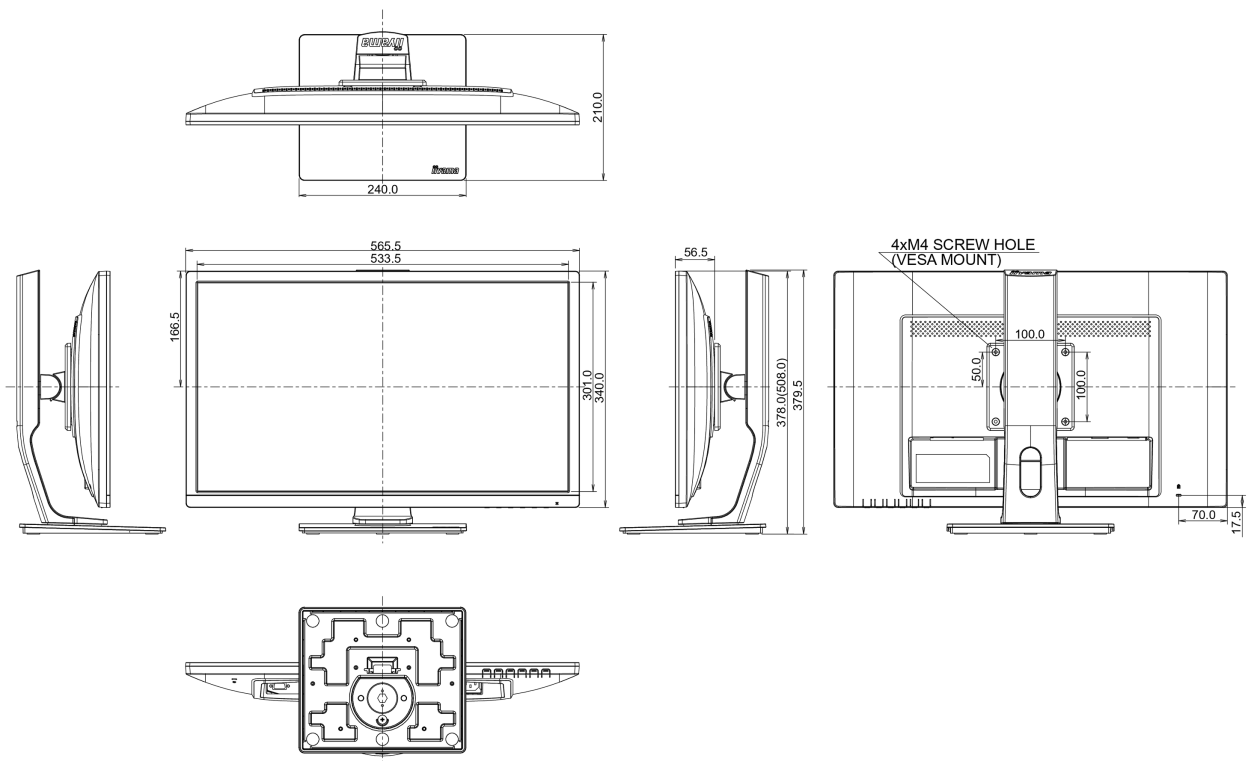

08 ROZMĚRY / HMOTNOST

Rozměry výrobku Š x V x D	565.5 x 378 (516.5) x 210mm
---------------------------	-----------------------------

Váha (bez balení)	5.1kg
-------------------	-------

EAN code	4948570116560
----------	---------------