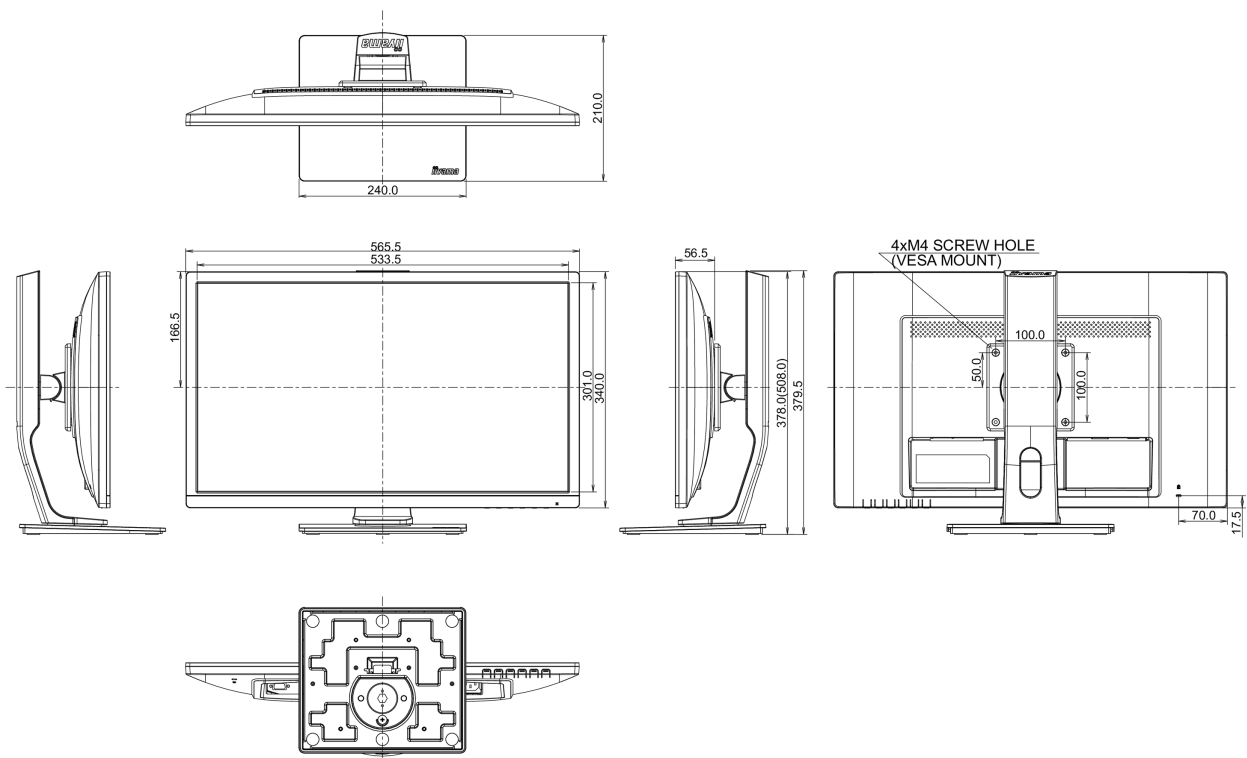

04 МЕХАНИЧЕСКИЕ ХАРАКТЕРИСТИКИ

Эргономика	высота, вращение экрана, вращение подставки, наклон
Настройка высоты (HAS)	130мм
Вращение экрана (PIVOT)	90°
Вращение подставки (Swivel)	90°; 45° лево; 45° право
Угол наклона экрана	22° вверх; 5° вниз
Крепление VESA	100 x 100мм

08 РАЗМЕР / ВЕС

Размер продукта Ш x В x Г	565.5 x 378 (516.5) x 210мм
Вес (без упаковки)	5.1кг
EAN код	4948570116560

Все товарные знаки и торговые марки являются собственностью их владельцев и они защищены. Ошибки и изменения допускаются. Спецификации могут быть изменены без уведомления. Все LCD мониторы соответствуют стандарту ISO-9241-307:2008 по политике битых пикселей.