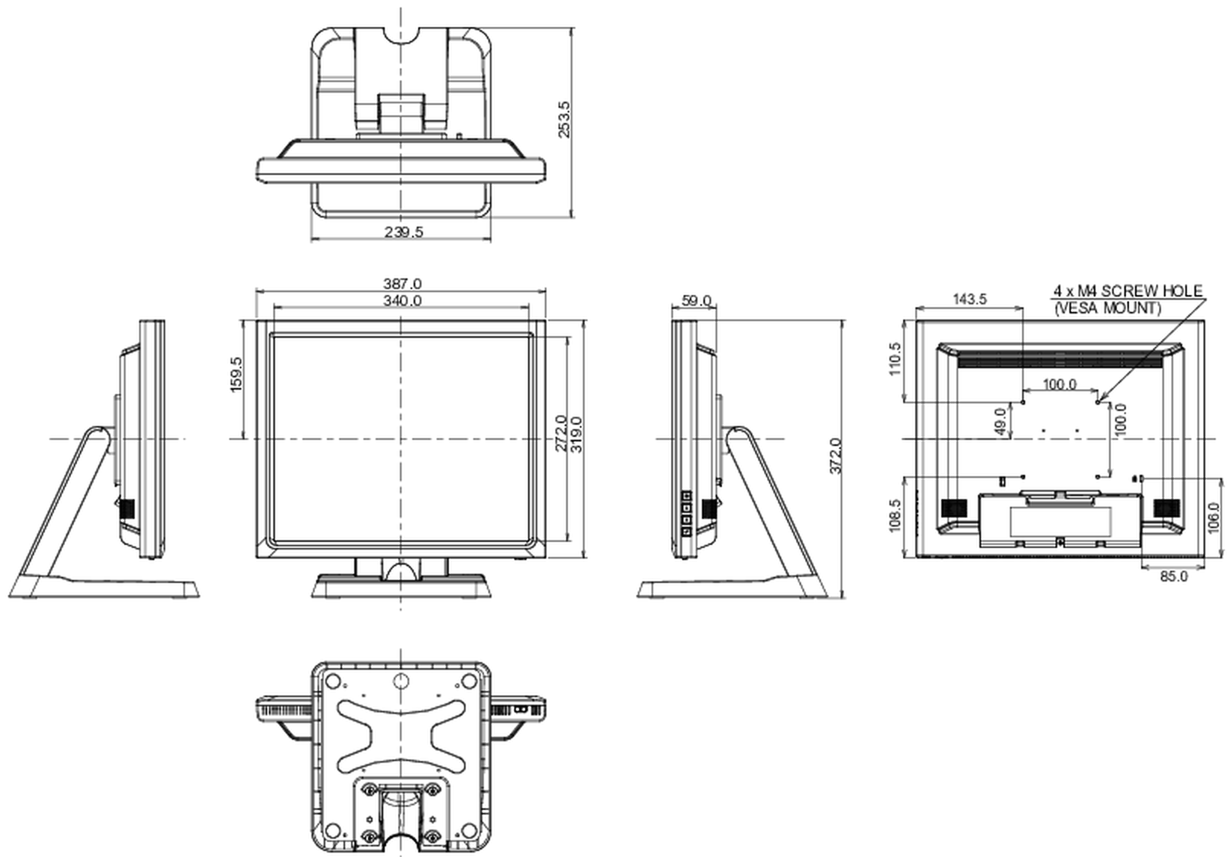

## 10 AFMETINGEN / GEWICHT

Product afmetingen B x H x D	387 x 342 x 201mm
Gewicht (zonder doos)	5.8kg
EAN code	4948570116034

*Alle handelsmerken zijn geregistreerd. Gegevens onder voorbehoud van zetfouten. Specificaties kunnen vooraf en zonder opgave van reden gewijzigd worden. Alle LCD-panels vallen onder ISO-9241-307:2008 inzake pixelfouten.*