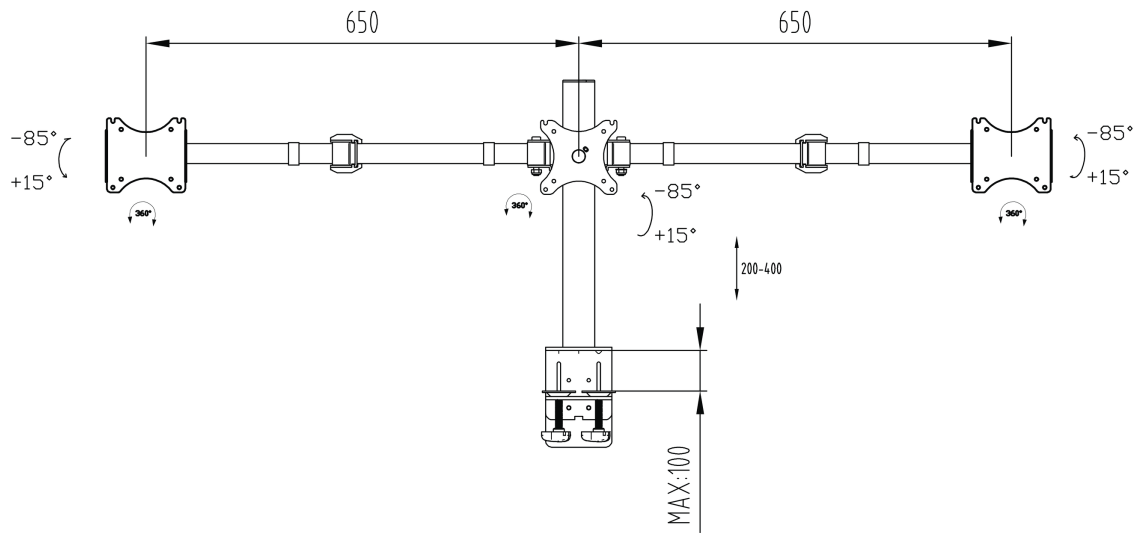

## Eenvoudige en functionele driedubbele monitor arm

De iiyama DS1003C-B1 is een bureausteun met bureauwkleem voor 3 flatscreen monitoren tot en met 27" inch. Met behulp van deze arm kunt u waardevolle ruimte op uw bureau besparen. Het kabel management systeem zorgt ervoor dat kabels onzichtbaar weggewerkt worden. De bureausteun heeft vele aanpassingsmogelijkheden, waaronder een kantel-, hoogte- en roter functie. Met deze driedubbele bureausteun kunt u een ergonomische werkhouding en positie creëren die aan alle gezondheids- en veiligheidseisen voldoet.

### 01 PRODUCT BROCHURE

Type	desk mount for desktop monitor
Aantal schermen	3
Bureausteun	bureauwkleem en bureaudoorvoer
Scherm formaat	10" - 27"
In hoogte verstelbaar	200 - 400mm
Scherm rotatie	PIVOT 90°
Max gewicht	10kg / monitor
VESA minimum	75 x 75mm
VESA maximum	100 x 100mm

## 02 AFMETINGEN / GEWICHT

EAN code

4948570032273

*Alle handelsmerken zijn geregistreerd. Gegevens onder voorbehoud van zetfouten. Specificaties kunnen vooraf en zonder opgave van reden gewijzigd worden. Alle LCD-panelen vallen onder ISO-9241-307:2008 inzake pixelfouten.*