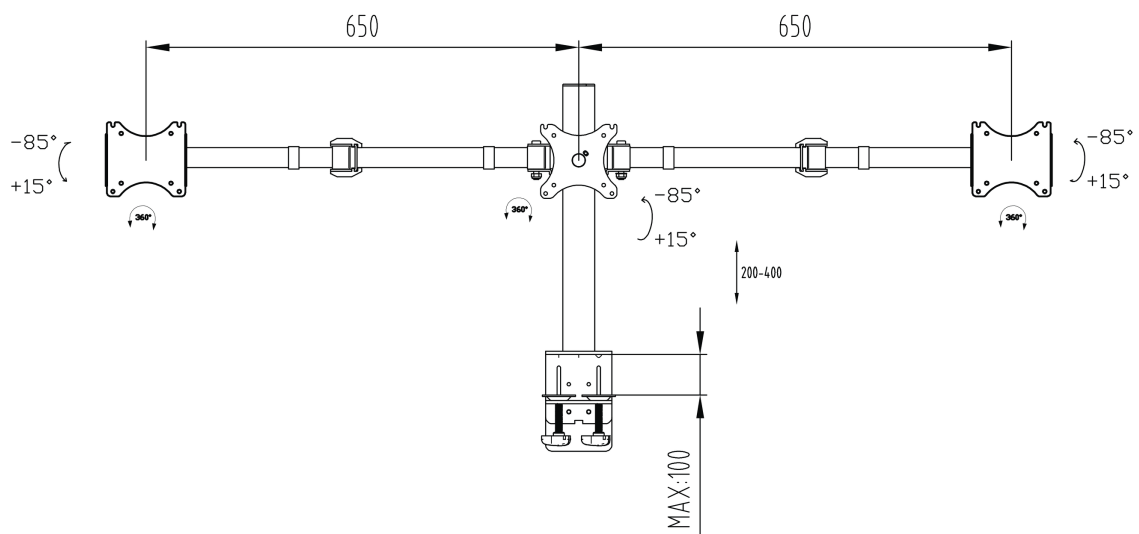

## Eenvoudige en functionele driedubbele monitor arm

De iiyama DS1003C-B1 is een bureausteun met bureauwkleem voor 3 flatscreen monitoren tot en met 27" inch. Met behulp van deze arm kunt u waardevolle ruimte op uw bureau besparen. Het kabel management systeem zorgt ervoor dat kabels onzichtbaar weggewerkt worden. De bureausteun heeft vele aanpassingsmogelijkheden, waaronder een kantel-, hoogte- en roter functie. Met deze driedubbele bureausteun kunt u een ergonomische werkhouding en positie creëren die aan alle gezondheids- en veiligheidseisen voldoet.

### 01 PRODUCT BROCHURE

Type	desk mount for desktop monitor
Aantal schermen	3
Bureausteun	bureauwkleem en bureaudoorvoer
Scherm formaat	10" - 27"
In hoogte verstelbaar	200 - 400mm
Scherm rotatie	PIVOT 90°
Max gewicht	10kg / monitor
VESA minimum	75 x 75mm
VESA maximum	100 x 100mm

## 02 AFMETINGEN / GEWICHT

EAN code

4948570032273

*Alle handelsmerken zijn geregistreerd. Gegevens onder voorbehoud van zetfouten. Specificaties kunnen vooraf en zonder opgave van reden gewijzigd worden. Alle LCD-panelen vallen onder ISO-9241-307:2008 inzake pixelfouten.*