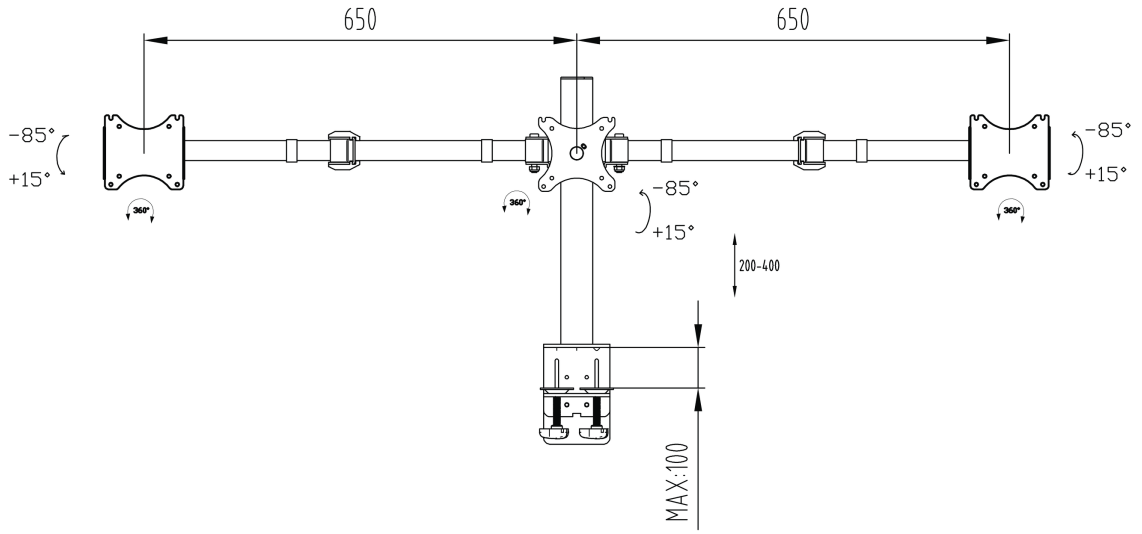

## Basit ve işlevsel üçlü masaüstü kolu

iiyama DS1003C-B1, 27 inç kadar üç düz ekran için bir masa montajıdır. Kol sayesinde masa alanınız çok kısıtlı olsa bile üçlü monitör kurulumu oluşturabilirsiniz ve kablo yönetim sistemi iş yerinizin düzenli kalmasına yardımcı olur. Kolun sunduğu eğim, yükseklik ve döndürme dahil olmak üzere geniş ayar yetenekleri, rahat ve sağlıklı vücut duruşu sağlayarak ekranların konumunu tercihlerinize göre kolayca ayarlamanıza olanak tanır.

### 01 TEKNİK ÖZELLİK

Tip	masaüstü monitör için masa montajı
Ekran sayısı	3
Masa montajı	masa kelepçesi veya masa rondelası
Ekran boyutu	10" - 27"
Yükseklik ayarı	200 - 400mm
Ekran döndürme	PIVOT 90°
Maksimum ağırlık kapasitesi	10kg / monitör
VESA minimum	75 x 75mm
VESA maksimum	100 x 100mm

## 02 ÖLÇÜLER / AĞIRLIK

EAN kodu

4948570032273

All trademarks and registered trademarks acknowledged. E & O E. Specification subject to change without notice. All LCD's comply with ISO-9241-307:2008 in connection with pixel defects.