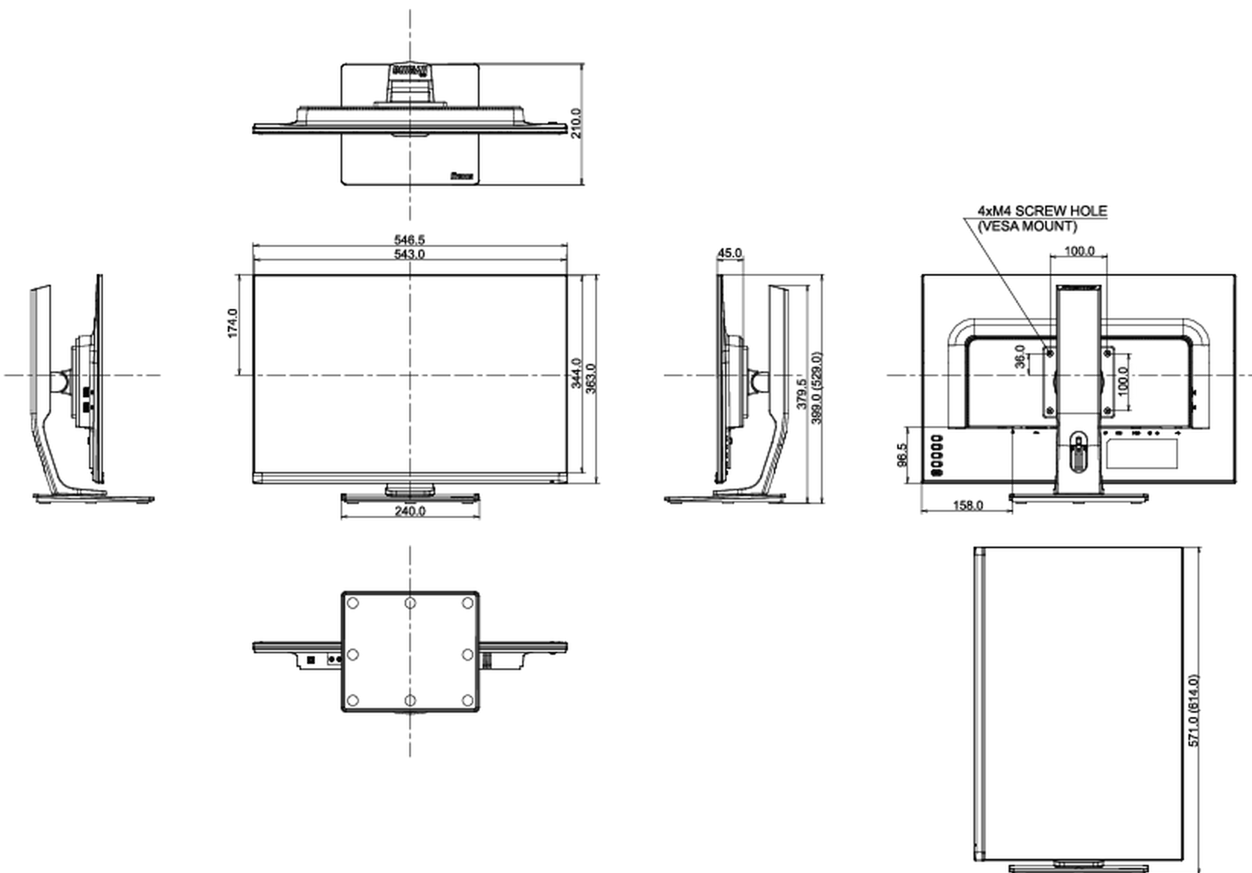

04 МЕХАНИЧЕСКИЕ ХАРАКТЕРИСТИКИ

Эргономика	высота, вращение подставки, наклон, pivot (вращение в обе стороны)
Настройка высоты (HAS)	130мм
Вращение экрана (PIVOT)	90°
Вращение подставки (Swivel)	90°; 45° лево; 45° право
Угол наклона экрана	22° вверх; 5° вниз
Крепление VESA	100 x 100мм

05 6.АКЦЕССУАРЫ

Кабели	Питание (1.8m), USB (1.8m), DP (1.8m)
Прочее	Краткое руководство по началу работы, Руководство по безопасности

06 POWER-MANAGEMENT

Блок питания	внутренний
Питание	AC 100 - 240V, 50/60Гц
Потребляемая мощность	27.8W стандарт, 0.49W ожидание, 0.34W отключено

07 СТАНДАРТЫ

Сертификаты	TCO Certified, CE, TÜV-Bauart, RoHS support, ErP, WEEE, CU, REACH
Класс энергоэффективности	A
REACH SVHC	свинца, превышает 0.1%

08 РАЗМЕР / ВЕС

Размер продукта Ш x В x Г	546.5 x 399 (529) x 210мм
Размер коробки Ш x В x Г	687 x 452 x 186мм
Вес (без упаковки)	5.2кг
EAN код	4948570116737