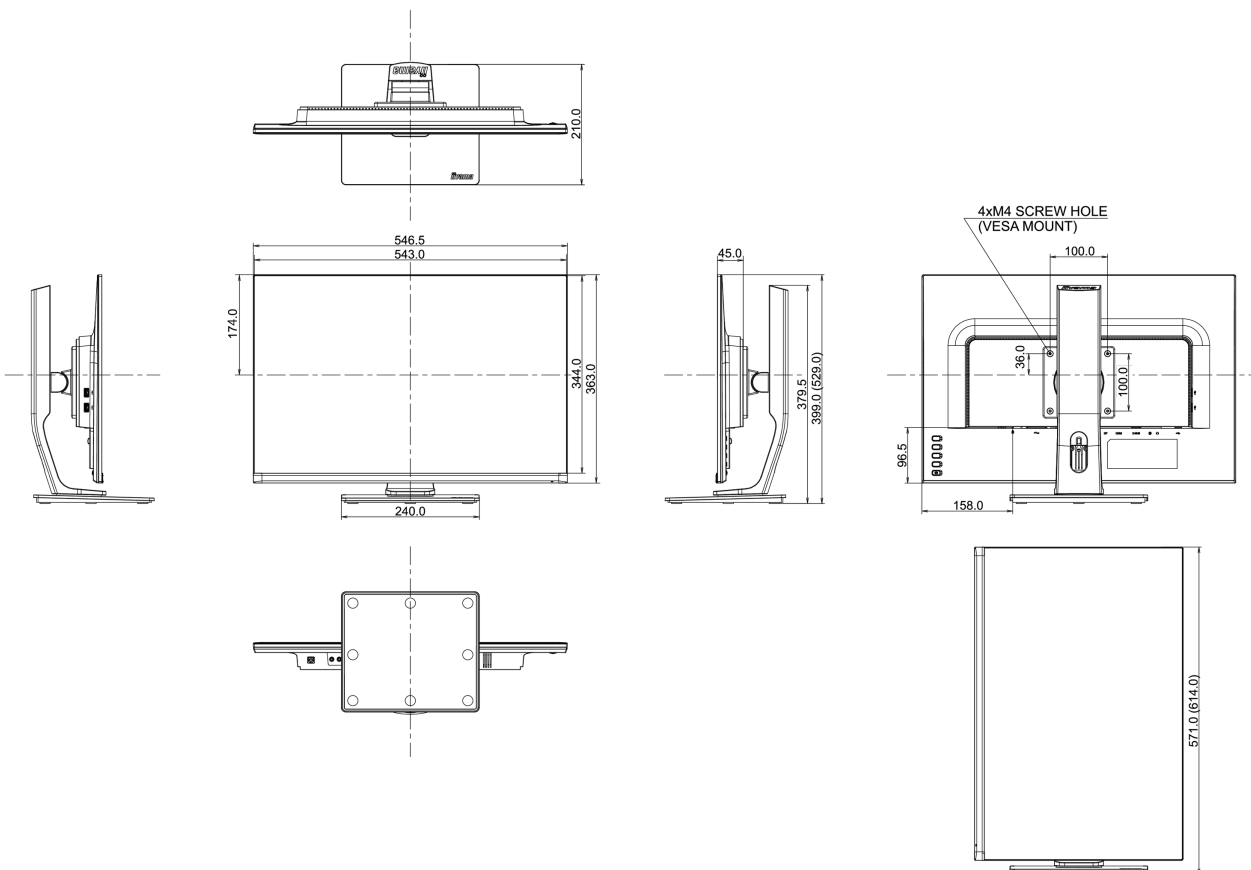

04 MECHANIKUS

Kijelző helyzetének beállítása	magasság, forgatható, billenthető, forgatható (forgatás mindkét oldalra)
Magasság beállítása	130mm
Forgatás (PIVOT funkció - portré mód)	90°
Forgó állvány	90°; 45° bal; 45° jobb
Hajlásszög	22° fel; 5° le
VESA állvány	100 x 100mm

Termék méretei Sz x H x M	546.5 x 399 (529) x 210mm
Doboz méretei Sz x H x M	687 x 452 x 186mm
Súly (doboz nélkül)	5.2kg
EAN kód	4948570116737

All trademarks and registered trademarks acknowledged. E & O E. Specification subject to change without notice. All LCD's comply with ISO-9241-307:2008 in connection with pixel defects.