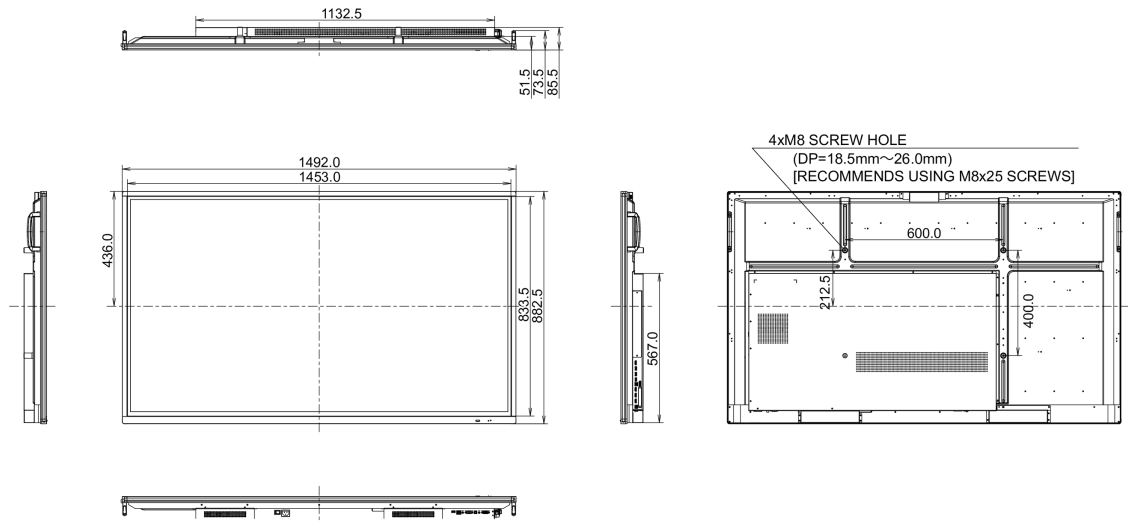

## 10 DIMENSIONS / POIDS

Dimensions produit L x H x P	1492 x 882 x 86mm
Dimensions de la boîte L x H x P	1697 x 1005 x 220mm
Poids (sans boîte)	38.3kg
Poids (avec boîte)	50kg
Code EAN	4948570117017

Toutes les marques nommées sur ce site sont des marques déposées. iiyama ne pourra être tenu responsable d'éventuelles erreurs ou omissions contenues sur ce site. Tous les écrans LCD iiyama sont conformes à la norme ISO-9241-307:2008 pour ce qui concerne les défauts de pixel.