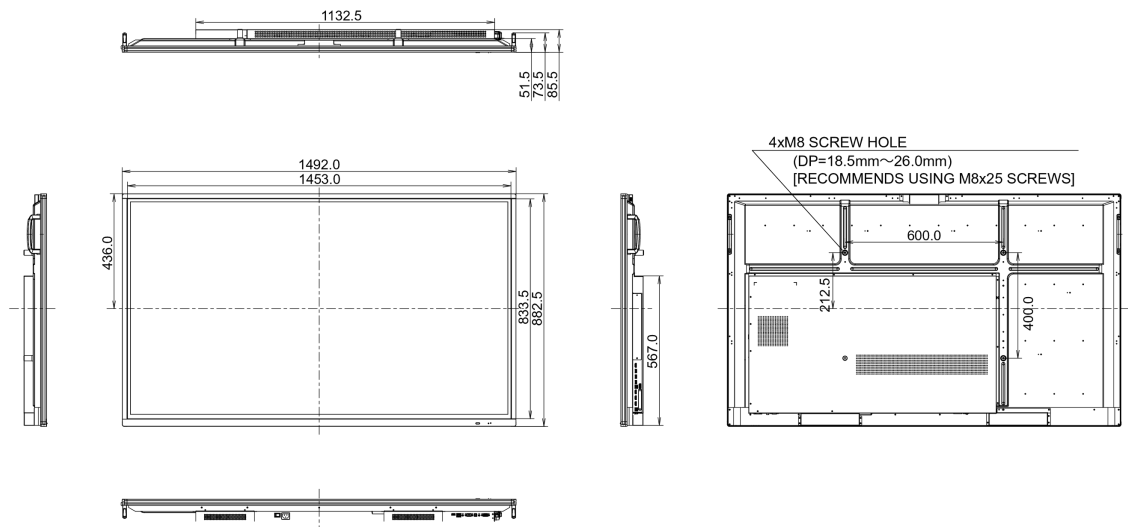

## 10 РАЗМЕР / BEC

Размер продукта Ш x В x Г	1492 x 882 x 86мм
Размер коробки Ш x В x Г	1697 x 1005 x 220мм
Вес (без упаковки)	38.3кг
Вес (с упаковкой)	50кг
EAN код	4948570117017

Все товарные знаки и торговые марки являются собственностью их владельцев и они защищены. Ошибки и изменения допускаются. Спецификации могут быть изменены без уведомления. Все LCD мониторы соответствуют стандарту ISO-9241-307:2008 по политике битых пикселей.