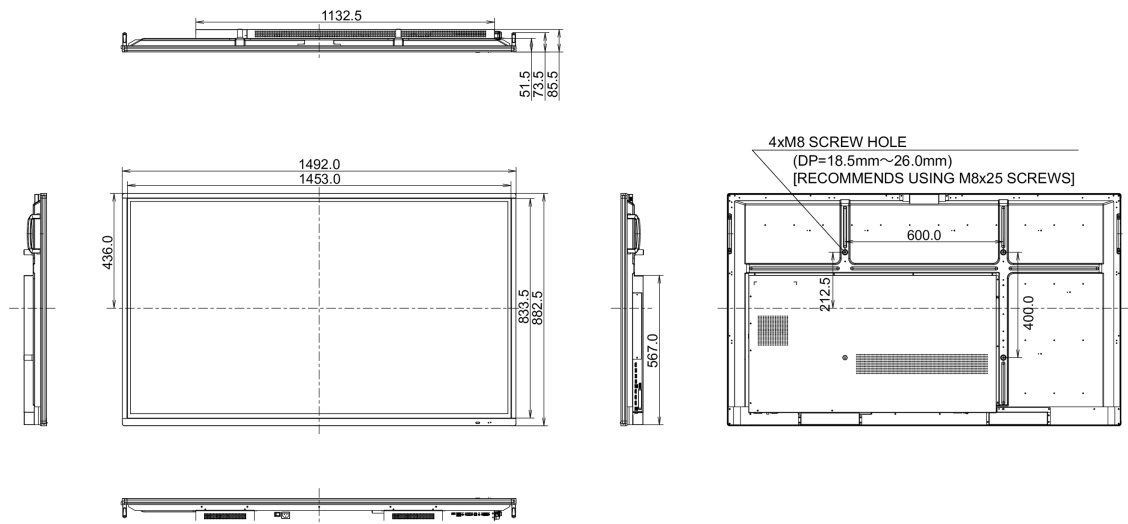

09 UDRŽITELNOST

Předpisy	CB, CE, TÜV-Bauart, RoHS support, ErP, WEEE, CU, REACH
REACH SVHC	nad 0.1% olova

10 ROZMĚRY / HMOTNOST

Rozměry výrobku Š x V x D	1492 x 882 x 86mm
Rozměry balení Š x V x D	1697 x 1005 x 220mm
Váha (bez balení)	38.3kg
Váha (s balením)	50kg
EAN code	4948570117017