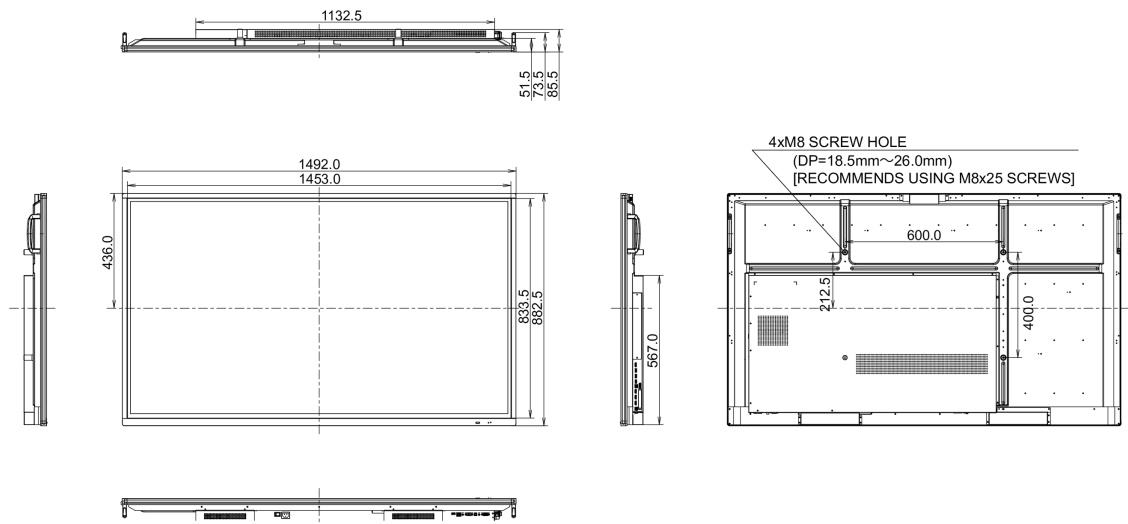

09 DUURZAAMHEID

Richtlijnen	CB, CE, TÜV-Bauart, RoHS support, ErP, WEEE, CU, REACH
REACH SVHC	meer dan 0.1%: Lood

10 AFMETINGEN / GEWICHT

Product afmetingen B x H x D	1492 x 882 x 86mm
Doos afmetingen B x H x D	1697 x 1005 x 220mm
Gewicht (zonder doos)	38.3kg
Gewicht (inclusief doos)	50kg
EAN code	4948570117017